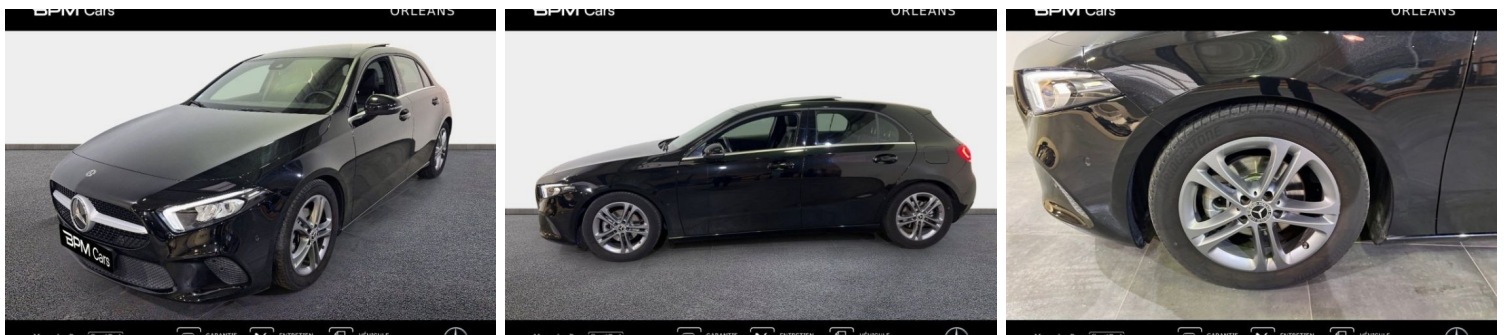

## MERCEDES CLASSE A 160 109CH STYLE LINE

### CARACTERISTIQUES DU VEHICULE

24.890 € TTC

Marque	<b>Mercedes</b>	Kilométrage	<b>27.232 km</b>
Modèle	<b>Classe A</b>	Mise en circulation	<b>08/2019</b>
Transmission	<b>Mecanique</b>	Garantie	<b>24 mois</b>
Catégorie		Couleur int.	-
Energie	<b>Essence</b>	Couleur ext.	<b>Noir Cosmos Métallisé</b>
Puis. din.	<b>109 ch (81 kW)</b>	Nb. de portes	<b>5</b>
Puis. fiscal	<b>6 cv</b>	Emission CO2	<b>125 g/km </b>

### PHOTOS DU VEHICULE