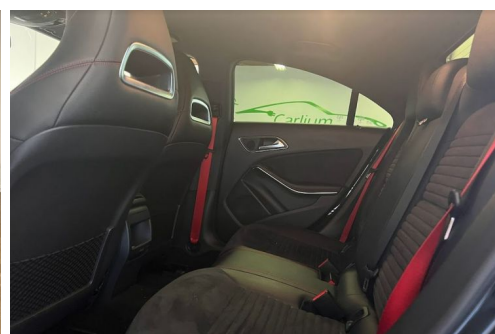

MERCEDES CLA CLASSE 45 AMG 381CH 4MATIC SORT DE RÉVISION

CARACTERISTIQUES DU VEHICULE

33.990 € TTC

Marque	Mercedes	Kilométrage	85.000 km
Modèle	CLA	Mise en circulation	09/2015
Transmission	Automatique	Garantie	-
Catégorie		Couleur int.	-
Energie	Essence	Couleur ext.	Noir
Puis. din.	381 ch (281 kW)	Nb. de portes	4
Puis. fiscal	26 cv	Emission CO2	-

DESCRIPTION ET EQUIPEMENTS

Marque : Mercedes Modèle : CLA 45 amg Motorisation : 45 AMG 381ch 4Matic Millésime : 30/09/2015 Kilométrage : 85 000 Km
Finition : 45 AMG CARLIUM, votre spécialiste de véhicule d'occasion premium, vous propose cette magnifique Classe CLA 45 AMG 4Matic. Véhicule suivi Sors de révision Mercedes . Le Véhicule dispose des équipements suivants : - Peinture noir métallisée - Volant en cuir - Mode de conduite - Sièges avant chauffant - Radars de stationnement avant et arrière - Caméra de recul - Jantes alliage AMG - Pack black - Sièges cuir et alcantara - Pack sport AMG intérieur et extérieur - Palettes aux volant - Vitres électriques - Rétroviseurs électriques - Climatisation automatique - Commandes aux volant - Bluetooth - GPS - Feux automatiques - Détecteur de (...)

PHOTOS DU VEHICULE

POUR NOUS CONTACTER

	CARLIUM	E-mail	info.carlium@gmail.com
Adresse	88 avenue de la libération	Téléphone 1	0451580932
Code postal	26000	Téléphone 2	-
Ville	VALENCE	Fax	-