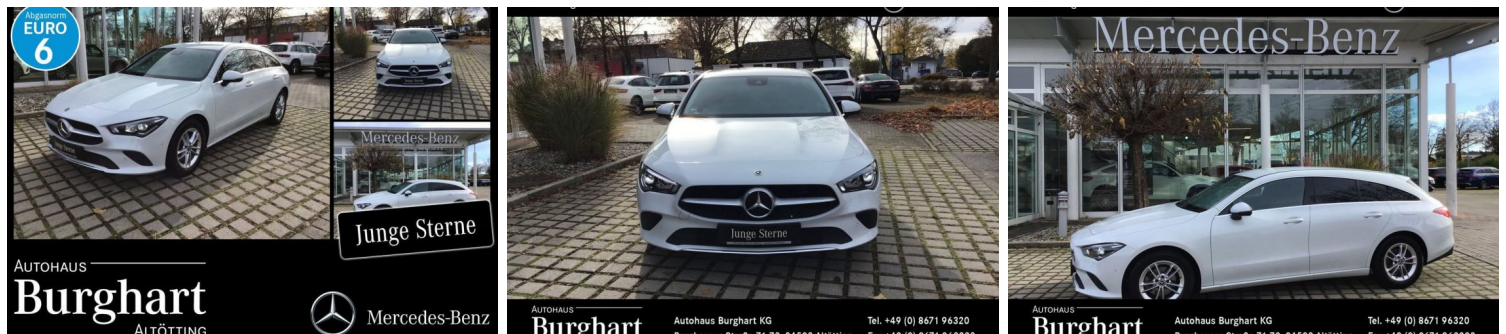

MERCEDES CLA 180 SB PROGRESSIVE

CARACTERISTIQUES DU VEHICULE

26.900 € TTC

Marque	Mercedes	Kilométrage	32.600 km
Modèle	CLA	Mise en circulation	05/2022
Transmission	-	Garantie	-
Catégorie		Couleur int.	-
Energie	Essence	Couleur ext.	Blanc Peinture Métallisée
Puis. din.	136 ch (101 kW)	Nb. de portes	5
Puis. fiscal	-	Emission CO2	-

DESCRIPTION ET EQUIPEMENTS

Véhicule uniquement disponible en Allemagne, son Prix est en toute Transparence, **NOUS NE FAISONS PAS DE REPRISE**
Explicatifs de notre formule de rapatriement :

Formule Avantgarde, formule tout confort, inclusive et sécurisante , Enquête , Vérification, Négociation, bon de commande , WW, quitus , Immatriculation Française, Livraison près de Mulhouse, prix de la formule, voir le détails dans notre site : <https://www.mb68auto-import.fr/formule/avantgarde>, << MERCI >>

ABS Alerte de franchissement involontaire de ligne Bluetooth Capteur de lumière Contrôle automatique de la pression des pneus Direction assistée ESP Fermeture centralisée Garantie Isofix (points d'ancrage des sièges pour enfants) Kit mains libres Radio DAB Rétroviseur intérieur (...)

PHOTOS DU VEHICULE

POUR NOUS CONTACTER

	MB68 AUTO IMPORT	E-mail	contact@mb68auto-import.fr
Adresse	7b Rue de la Gare	Téléphone 1	0682916985
Code postal	68210	Téléphone 2	-
Ville	eschentzwiller	Fax	-