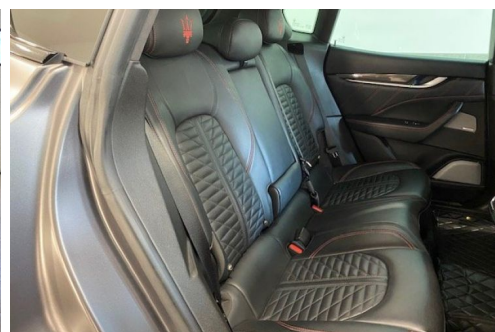

MASERATI LEVANTE 3.0 V6 430 S VULCANO

CARACTERISTIQUES DU VEHICULE

69.990 € TTC

Marque	Maserati	Kilométrage	73.200 km
Modèle	Levante	Mise en circulation	02/2018
Transmission	Automatique	Garantie	-
Catégorie		Couleur int.	-
Energie	Essence	Couleur ext.	GRIS MAT
Puis. din.	430 ch (317 kW)	Nb. de portes	5
Puis. fiscal	33 cv	Emission CO2	-

DESCRIPTION ET EQUIPEMENTS

Autres informations: Garantie Renseignements complémentaires : Extérieur et Chassis Phares à allumage automatique Ampoules de phares LED Freins régénérateurs Feux arrières à LED Antibrouillards avant Rétroviseurs extérieurs indexés marche arrière Rétroviseurs extérieurs réglage électrique Feux de route à LED Roue de secours Rétroviseurs extérieurs chauffants Feux de croisement automatiques Rétroviseurs rabattables électriquement Intérieur Système audio écran tactile, carte digitale Bouton démarrage Toit vitré Fermeture électrique du coffre Air conditionné auto Système de navigation Bluetooth inclut musique en streaming, connexion téléphone Régulateur de vitesse Smart card / Smart key Volant alu & cuir Ordinateur de bord Siège (...)

PHOTOS DU VEHICULE

POUR NOUS CONTACTER

	PACCARD AUTOMOBILES	E-mail	paccard.automobiles@orange.fr
Adresse	352 Rue des Écoles	Téléphone 1	0769547914
Code postal	38500	Téléphone 2	0682924054
Ville	La Buisse	Fax	-