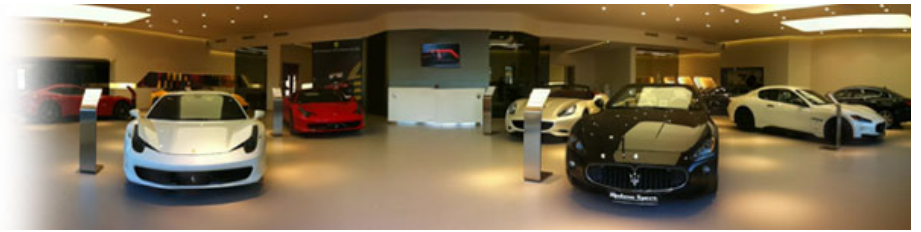

OFFICIAL FERRARI AND MASERATI DEALER

Modena Sport Toulouse

MASERATI LEVANTE 3.0 V6 275CH DIESEL GRANSFORT 210G

CARACTERISTIQUES DU VEHICULE

85.900 € TTC

Marque	Maserati	Kilométrage	10.452 km
Modèle	Levante	Mise en circulation	12/2019
Transmission	Automatique	Garantie	constructeur
Catégorie		Couleur int.	-
Energie	Diesel	Couleur ext.	Noir Nero Ribelle
Puis. din.	275 ch (203 kW)	Nb. de portes	5
Puis. fiscal	18 cv	Emission CO2	189 g/km