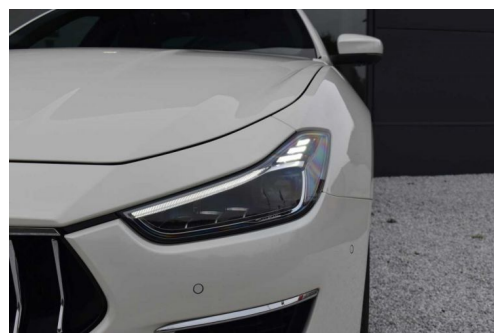

# MASERATI GIBLI V6 BITURBO GRANLUSSO PANO ACC HARMAN KARDON

## CARACTERISTIQUES DU VEHICULE

**51.900 € TTC**

Marque	<b>Maserati</b>	Kilométrage	<b>43.356 km</b>
Modèle	<b>Ghibli</b>	Mise en circulation	<b>02/2020</b>
Transmission	<b>Automatique</b>	Garantie	-
Catégorie		Couleur int.	<b>Cuir Zwart</b>
Energie	<b>Essence</b>	Couleur ext.	<b>Blanc</b>
Puis. din.	<b>349 ch (257 kW)</b>	Nb. de portes	<b>4</b>
Puis. fiscal	-	Emission CO2	<b>248 g/km</b>

## DESCRIPTION ET EQUIPEMENTS

Cylindrée : 2979 cm3 Nb. Cylindres : 6 Nb. Rapports : 8 Aide au Stationnement : oui Poids à Vide : 1 810 kg Chassis Sport : oui Accoudoir Central : oui Siège Sport : oui Rétroviseurs extérieurs électriques : oui Consommation en agglomération (en l/100 km) : 14,9 l/100km Consommation hors agglomération (en l/100 km) : 8,9 l/100km Consommation combinée (en l/100 km) : 11,1 l/100km Pays d'Origine : Belgique Eclairage jour : LED daytime running lights \*\*ADDRESS - 2800 MECHELEN - ANTWERPSESTEENWEG 209 - BELGIUM - +32 15 89 89 88\*\* Belgian car with full service history Sale on demand of the client. Bianco Alpi Pearlescent Driver assistance package plus Premium pack Cold weather pack Harman Kardon sound system Seat ventilation Inox sport paddles Adaptive suspension (...)

## PHOTOS DU VEHICULE