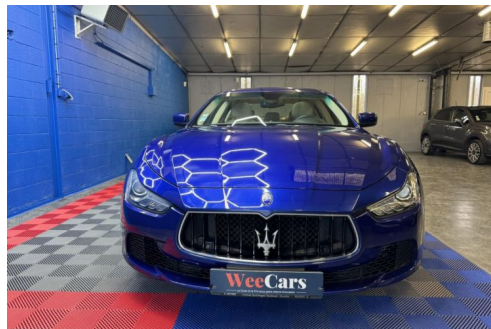

## CARACTERISTIQUES DU VEHICULE

**48.990 € TTC**

Marque	<b>Maserati</b>	Kilométrage	<b>55.900 km</b>
Modèle	<b>Ghibli</b>	Mise en circulation	<b>08/2018</b>
Transmission	-	Garantie	<b>12 mois</b>
Catégorie		Couleur int.	-
Energie	<b>Diesel</b>	Couleur ext.	<b>BLEU CLAIR</b>
Puis. din.	<b>275 ch (203 kW)</b>	Nb. de portes	<b>4</b>
Puis. fiscal	<b>18 cv</b>	Emission CO2	<b>190 g/km</b>

## DESCRIPTION ET EQUIPEMENTS

Cylindrée : 2987 cm3 Nb. Places : 5 Nb. Vitesses : 8 Véhicule Importé : Non Conso Mixte : 7.00l/100 Caméra de recul Détecteur d'angle mort Etriers de freins de couleur Aluminium poli Jantes alliage 20 pouces design 'Urano' finition standard (245 40 R20 avant; 285 35 R20 arrière) Pack Assistant conducteur Pack Premium Sièges avant chauffants Sièges avant ventilés Système audio Harman Kardon 10HP Système d'alarme Système de navigation Toit ouvrant électrique 3ème feu stop arrière 8 haut-parleurs Accoudoir arrière éclairé avec 2 porte-gobelets ouverts Accoudoir avant à double ouverture mécanique, éclairé, réfrigéré, 2 porte-gobelets et prise 12 V Aide au démarrage en côte "Hill Holder" Aide au freinage ABS Airbags de genoux côté conducteur Airbags frontaux et (...)

## PHOTOS DU VEHICULE