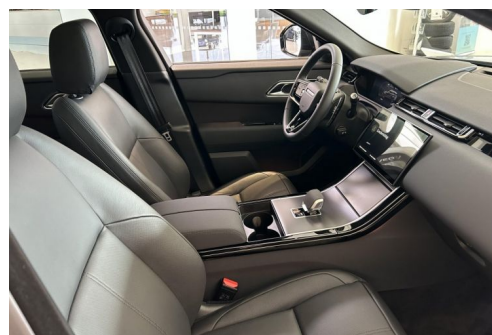

by

**ARNOLD
KONTZ** **OUTLET**

LAND ROVER RANGE ROVER VELAR P400E DYNAMIC PHEV

CARACTERISTIQUES DU VEHICULE

92.950 € TTC

Marque	Land Rover	Kilométrage	9.800 km
Modèle	Range Rover Velar	Mise en circulation	03/2024
Transmission	Automatique	Garantie	24 mois
Catégorie		Couleur int.	Black
Energie	Hybride	Couleur ext.	Gris
Puis. din.	404 ch (298 kW)	Nb. de portes	5
Puis. fiscal	11 cv	Emission CO2	42 g/km

DESCRIPTION ET EQUIPEMENTS

Cylindrée : 1997 cm3 - - Accoudoir - Aide au stationnement arrière - Aide au stationnement avant - Airbag conducteur - Airbag passager - Airbags latéraux - Alarme - Alerte de franchissement involontaire de lignes - Avertisseur angle mort - Black Pack - Bluetooth - Caméra de recul - Climatisation automatique - Climatisation automatique, bi-zone - Cockpit digital - Commande vocale - Détection des panneaux routiers - Ecran tactile - ESP - Frein de stationnement électronique - Hayon arrière électrique - Isofix - Jantes 21" - Jantes en alliage - Lève-vitres arrière électrique - Lève-vitres avant électrique - Pack Sport - Palettes de changement de vitesses - Pare-brise chauffant - Phares de jour LED - Phares LED - Pneus tout temps saisons - Radio numérique - Régulateur de (...)

PHOTOS DU VEHICULE

POUR NOUS CONTACTER

**Jaguar Land Rover Luxembourg
Outlet**

E-mail

outlet@arnoldkontz.lu

Adresse

128 Route De Thionville

Téléphone 1

+352276160432

Code postal

L2610

Téléphone 2

+352276160432

Ville

Luxembourg

Fax

-

Retrouvez tous les véhicules sur