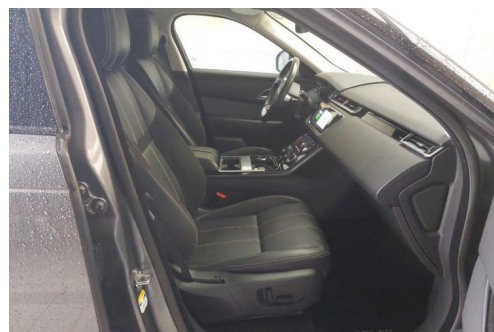

PHOTOS DU VEHICULE

POUR NOUS CONTACTER

	SITBON AUTOMOBILES	E-mail	sitbonauto@weespots.com
Adresse	7 rue des glairaux	Téléphone 1	0476401601
Code postal	38120	Téléphone 2	-
Ville	Saint-Égrève	Fax	-

Retrouvez tous les véhicules sur