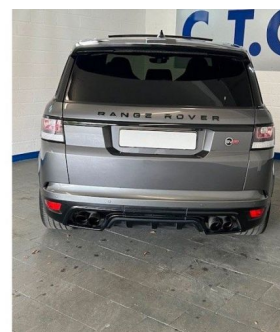

LAND ROVER RANGE ROVER SPORT SVR - VOLL - 1HAND

CARACTERISTIQUES DU VEHICULE

79.000 €TTC

Marque	Land Rover	Kilométrage	98.950 km
Modèle	Range Rover Sport	Mise en circulation	02/2018
Transmission	Automatique	Garantie	-
Catégorie		Couleur int.	Black
Energie	Essence	Couleur ext.	Gris
Puis. din.	551 ch (406 kW)	Nb. de portes	5
Puis. fiscal	-	Emission CO2	-

DESCRIPTION ET EQUIPEMENTS

Sonderausstattung: Bi-Xenon-Scheinwerfer mit adaptivem Kurvenlicht, Diebstahlschutz-System satellitengestützt (InControl Secure), Fahrassistenz-Paket 2, Head-up-Display, InControl Connect Pro-Paket, Innenausstattung: Dekoreinlagen Karbon, Panorama-Schiebedach elektrisch, Radioempfang digital (DAB+), Scheibenpaket, Scheibenwaschbehälter große Ausführung, Soft-Close-Automatik für Türen, Standheizung mit Fernbedienung und Zeitschaltuhr (Timer), Surround-Kamerasystem Weitere Ausstattung: 3. Bremsleuchte, Airbag Fahrer-/Beifahrerseite, Ambiente-Beleuchtung einstellbar / dimmbar, Anhänger-Stabilisierungs-Programm, Audio-Navigationssystem mit Festplattenavigation Premium, Audiosystem: Meridian Sound-System (Farbdisplay, 825 Watt, 19 Lautsprecher, Subwoofer), Audiosystem: Radio mit CD- (...)

PHOTOS DU VEHICULE

POUR NOUS CONTACTER

	CT-CAR	E-mail	info@ct-car.com
Adresse	95, rue des Bruyères	Téléphone 1	+352559591
Code postal	L-1274	Téléphone 2	-
Ville	Hesperange	Fax	-