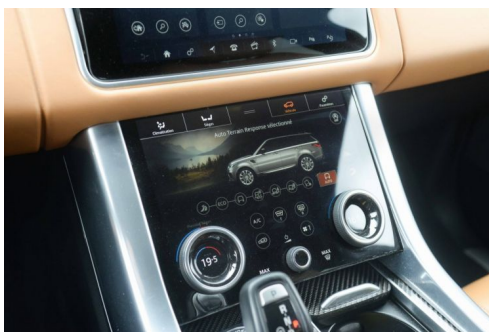

## DESCRIPTION ET EQUIPEMENTS

- Sieges chauffants - Sieges ventilés - Apple Car Play - Interieur carbone - Systeme audio Meridian - Lift coffre - Prises - Ciel de toit alcantara - Toit ouvrant panoramique - 5 places - Climatisation multizones - Assistant de voie - Volant chauffant - Volant avec commande et commande vocale - palettes au volant - Regulateur de vitesse - Sieges electriques avec réglage lombaire - Camera de recul avec aide park - Accoudoir refrigerateur

## PHOTOS DU VEHICULE