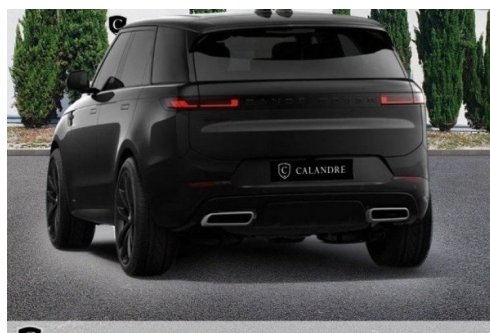

LAND ROVER RANGE ROVER SPORT P550E AWD 3.0L I6 PHEV / AUTOBIOGRAPHY

CARACTERISTIQUES DU VEHICULE

189.970 € TTC

Marque	Land Rover	Kilométrage	10 km
Modèle	Range Rover	Mise en circulation	04/2024
Transmission	Automatique	Garantie	constructeur
Catégorie		Couleur int.	-
Energie	Hybride	Couleur ext.	Noir
Puis. din.	550 ch (405 kW)	Nb. de portes	-
Puis. fiscal	28 cv	Emission CO2	-

DESCRIPTION ET EQUIPEMENTS

Référence : 1005806 P550E AWD 3.0L I6 PHEV / AUTOBIOGRAPHY, hybride, noir, 01/04/2024, peinture métallisée santorini black, sièges en cuir semi-aniline perforé ebony finition ebony, crochet d'attelage déployable électriquement, écrous de roues antiviol, étriers de frein rouges, jantes 23" style 5135 gloss black, pack black extérieur, pack hiver : volant chauffant, pack hiver : pare-brise avant chauffant, pack hiver : jets de lave-glace avant chauffants, pare-brise athermique, pare-soleil de vitres ar manuels, réfrigérateur dans la console centrale av, roue de secours de taille réduite, système de purification de l'air, système dynamique adaptative, toit panoramique coulissant, tapis sur mesure sv, vitre ar fumées, vitres latérales av et ar en verre feuilleté, affichage (...)

PHOTOS DU VEHICULE

POUR NOUS CONTACTER

	CALANDRE	E-mail	contact@calandre-auto.com
Adresse	151 BOULEVARD DE L'INDUSTRIE	Téléphone 1	0557151557
Code postal	33260	Téléphone 2	-
Ville	la teste-de-buch	Fax	0557151555