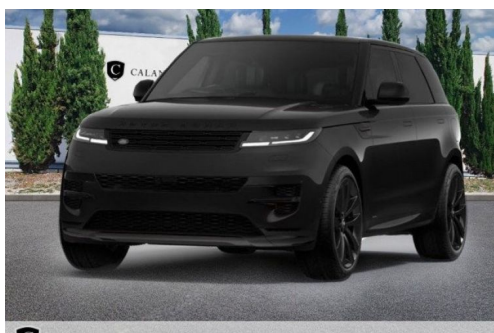

LAND ROVER RANGE ROVER SPORT P550E AWD 3.0L I6 PHEV / AUTOBIOGRAPHY

CARACTERISTIQUES DU VEHICULE

189.970 € TTC

Marque	Land Rover	Kilométrage	10 km
Modèle	Range Rover	Mise en circulation	04/2024
Transmission	Automatique	Garantie	constructeur
Catégorie		Couleur int.	-
Energie	Hybride	Couleur ext.	Noir
Puis. din.	550 ch (405 kW)	Nb. de portes	-
Puis. fiscal	28 cv	Emission CO2	-

DESCRIPTION ET EQUIPEMENTS

Référence : 1005806 P550E AWD 3.0L I6 PHEV / AUTOBIOGRAPHY, hybride, noir, 01/04/2024, peinture métallisée santorini black, sièges en cuir semi-aniline perforé ebony finition ebony, crochet d'attelage déployable électriquement, écrous de roues antiviol, étriers de frein rouges, jantes 23" style 5135 gloss black, pack black extérieur, pack hiver : volant chauffant, pack hiver : pare-brise avant chauffant, pack hiver : jets de lave-glace avant chauffants, pare-brise athermique, pare-soleil de vitres ar manuels, réfrigérateur dans la console centrale av, roue de secours de taille réduite, système de purification de l'air, système dynamique adaptative, toit panoramique coulissant, tapis sur mesure sv, vitre ar fumées, vitres latérales av et ar en verre feuilleté, affichage (...)

PHOTOS DU VEHICULE

POUR NOUS CONTACTER

	CALANDRE	E-mail	contact@calandre-auto.com
Adresse	151 BOULEVARD DE L'INDUSTRIE	Téléphone 1	0557151557
Code postal	33260	Téléphone 2	-
Ville	la teste-de-buch	Fax	0557151555