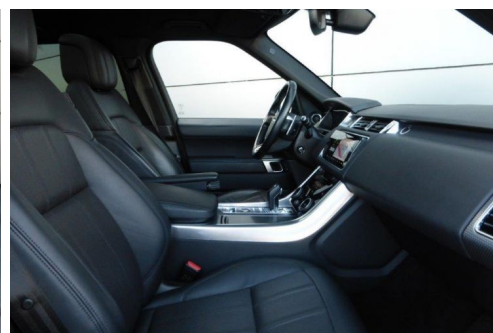

by

ARNOLD
KONTZ

OUTLET

LAND ROVER RANGE ROVER SPORT D250 HSE DYNAMIC

CARACTERISTIQUES DU VEHICULE

71.950 €TTC

Marque	Land Rover	Kilométrage	57.800 km
Modèle	Range Rover Sport	Mise en circulation	01/2021
Transmission	Automatique	Garantie	24 mois
Catégorie		Couleur int.	Black
Energie	Diesel	Couleur ext.	Gris
Puis. din.	250 ch (184 kW)	Nb. de portes	5
Puis. fiscal	15 cv	Emission CO2	199 g/km

DESCRIPTION ET EQUIPEMENTS

Cylindrée : 2997 cm3 - - Accoudoir - Aide au stationnement arrière - Aide au stationnement avant - Airbag conducteur - Airbag passager - Airbags latéraux - Alarme - Alerte de franchissement involontaire de lignes - Android Auto - Apple CarPlay - Assistant de démarrage en côte - Attelage amovible électrique - Banquette arrière rabattable - Black Pack - Bluetooth - Caméra de recul - Climatisation automatique - Climatisation automatique, bi-zone - Cockpit digital - Crochet de remorquage - Détection des panneaux routiers - Ecran tactile - ESP - Frein de stationnement électronique - Hayon arrière électrique - Isofix - Jantes 22" - Jantes en alliage - Lève-vitres arrière électrique - Lève-vitres avant électrique - Ordinateur de bord - Pack Sport - Palettes de changement de (...)

PHOTOS DU VEHICULE

POUR NOUS CONTACTER

	Jaguar Land Rover Luxembourg Outlet	E-mail	outlet@arnoldkontz.lu
Adresse	128 Route De Thionville	Téléphone 1	+352276160432
Code postal	L2610	Téléphone 2	+352276160432
Ville	Luxembourg	Fax	-

Retrouvez tous les véhicules sur