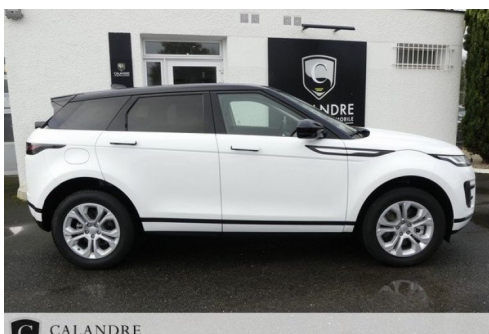

LAND ROVER RANGE ROVER EVOQUE S D150 HYBRIDE MHEV

CARACTERISTIQUES DU VEHICULE

40.970 €TTC

Marque	Land Rover	Kilométrage	29.870 km
Modèle	Range Rover	Mise en circulation	08/2020
Transmission	Automatique	Garantie	-
Catégorie		Couleur int.	-
Energie	Hybride	Couleur ext.	Blanc
Puis. din.	149 ch (110 kW)	Nb. de portes	5
Puis. fiscal	8 cv	Emission CO2	-

DESCRIPTION ET EQUIPEMENTS

Référence : 1005760 S D150 HYBRIDE MHEV, hybride, blanc, 14/08/2020, peinture blanc judji, sièges en cuir grainé ebony avec intérieur ebony/ebony, coques rétroviseurs et logo noirs, jantes peintes en noir, réservoir de carburant grande capacité, réservoir adblue grande capacité, sièges avant chauffants à réglages électriques 10 directions, vitres arrière fumées, aide au démarrage en côte, aide au freinage d'urgence, android auto & apple carplay, assistant de maintien de file, cadrans analogiques avec affichage tft central, caméra de recul, climatisation automatique 2 zones, connectivité bluetooth, contrôle de vitesse en descente (hdc), détecteurs d'obstacles avant et arrière, écran tactile touch pro de 10", essuie-glaces avant automatiques, incontrol apps, (...)

PHOTOS DU VEHICULE

POUR NOUS CONTACTER

	CALANDRE	E-mail	contact@calandre-auto.com
Adresse	151 BOULEVARD DE L'INDUSTRIE	Téléphone 1	0557151557
Code postal	33260	Téléphone 2	-
Ville	la teste-de-buch	Fax	0557151555