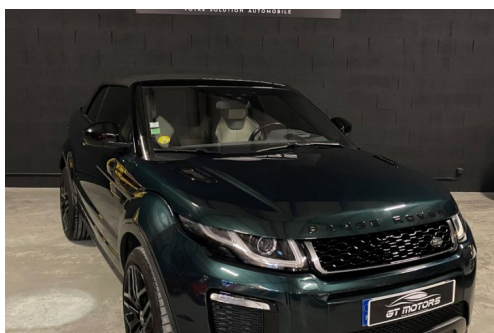

LAND ROVER RANGE ROVER EVOQUE RANGE ROVER EVOQUE CABRIOLET

CARACTERISTIQUES DU VEHICULE

34.900 € TTC

Marque	Land Rover	Kilométrage	63.900 km
Modèle	Range Rover Evoque	Mise en circulation	09/2016
Transmission	Automatique	Garantie	-
Catégorie		Couleur int.	Beige
Energie	Diesel	Couleur ext.	Vert
Puis. din.	150 ch (111 kW)	Nb. de portes	-
Puis. fiscal	8 cv	Emission CO2	-

DESCRIPTION ET EQUIPEMENTS

PHOTOS DU VEHICULE

POUR NOUS CONTACTER

	GT MOTORS	E-mail	contact@gtmotors-france.fr
Adresse	98 bis Route de la Tremblade Chemin de Bel Air	Téléphone 1	0698536653
Code postal	17640	Téléphone 2	-
Ville	Vaux-Sur-Mer	Fax	-