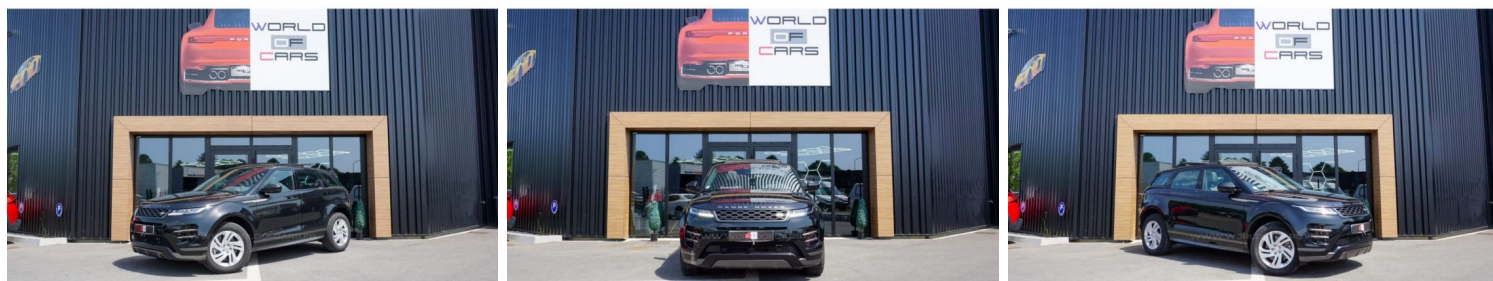

LAND ROVER RANGE ROVER EVOQUE P200 FLEXFUEL HYPER ECONOMIQUE AWD

CARACTERISTIQUES DU VEHICULE

46.490 € TTC

Marque	Land Rover	Kilométrage	23.500 km
Modèle	Range Rover	Mise en circulation	12/2021
Transmission	-	Garantie	-
Catégorie	-	Couleur int.	-
Energie	Essence	Couleur ext.	NOIR
Puis. din.	200 ch (148 kW)	Nb. de portes	5
Puis. fiscal	11 cv	Emission CO2	196 g/km

DESCRIPTION ET EQUIPEMENTS

Cylindrée : 1997 cm3 Nb. Places : 5 Nb. Vitesses : 9 Véhicule Importé : Non Conso Mixte : 11.00l/100 Hayon à commande électrique Sièges avant à réglages électriques 10 directions Sièges en cuir grainé Cloud avec intérieur Cloub Ebony Volant cuir avec insert Atlas Aide au démarrage en côte (HSA) - Toit Ouvrant Aide au freinage d'urgence HBA Toit ouvrant panoramique, avec rideau de toit électrique Alarme volumétrique Alerte de débouclage de la ceinture de sécurité Antipatinage Électronique (ETC) Application Remote Appuie-tête avant passifs Appuie-tête central arrière Assistance au maintien de trajectoire (LAS) Badge Evoque Cadres analogiques avec affichage TFT central Caméra de recul Climatisation automatique 2 zones Colonne de direction réglable (...)

PHOTOS DU VEHICULE

POUR NOUS CONTACTER

	WORLD OF CARS	E-mail	worldofcars@worldofcars.fr
Adresse	277 rue du Camp de Souge	Téléphone 1	0556207536
Code postal	33127	Téléphone 2	-
Ville	Saint Jean D'Illac	Fax	-