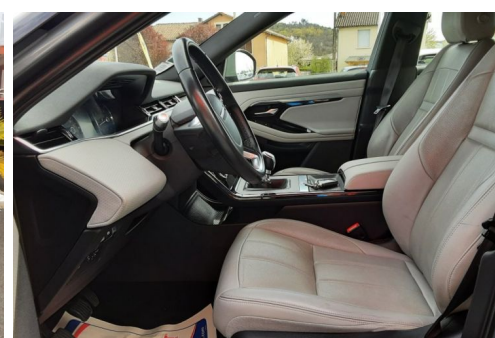

LAND ROVER RANGE ROVER EVOQUE D150 2WD BVM6

CARACTERISTIQUES DU VEHICULE

29.990 € TTC

Marque	Land Rover	Kilométrage	62.938 km
Modèle	Range Rover	Mise en circulation	09/2019
Transmission	Mecanique	Garantie	6 mois
Catégorie		Couleur int.	-
Energie	Diesel	Couleur ext.	Gris
Puis. din.	150 ch (111 kW)	Nb. de portes	5
Puis. fiscal	8 cv	Emission CO2	143 g/km

DESCRIPTION ET EQUIPEMENTS

Référence : 943DV240283 Cylindrée : 1999 cm3 Nb. Vitesses : 6 D150 2WD BVM6, diesel, gris, 04/09/2019, 1 prise 12 V dans console centrale, 1 prise 12 V à l'AR 1 prise 12 V dans le coffre, 6 Airbags, Alarme périmétrique, Alarme volumétrique, Allumage automatique des phares et essuie-glaces automatiques, Assistance au démarrage en côte, Assistance de maintien de file, Banquette AR rabattable 40/20/40 et 3ème appui-tête AR, Bluetooth connectivity, Caméra de recul, Caméra stéréoscopique avec freinage d'urgence, Climatisation automatique 2 zones, Contrôle de la vigilance du conducteur, Détecteurs d'obstacles AV et AR, Direction électrique à assistance variable (EPAS), Ecran tactile Touch Pro 10", Fixations ISOFIX, Intérieur Gradated Linear Bright Aluminium, Jantes 17" 10 (...)

PHOTOS DU VEHICULE

POUR NOUS CONTACTER

	CENTRALE AUTO MARCHÉ	E-mail	centraleauto.boulazac@gmail.com
Adresse	2 Av. Marcel Paul	Téléphone 1	05 53 81 81 99
Code postal	24750	Téléphone 2	0679680049
Ville	Boulazac Isle Manoire	Fax	-