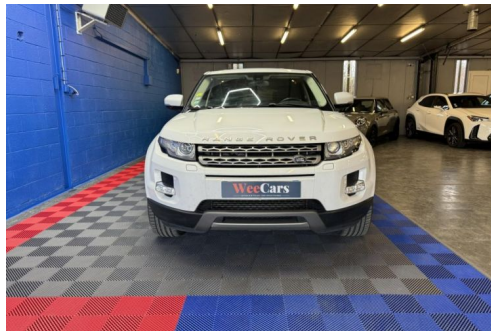

LAND ROVER RANGE ROVER EVOQUE 2.2 ED4 4X2 PURE PACK TECH

CARACTERISTIQUES DU VEHICULE

14.990 € TTC

Marque	Land Rover	Kilométrage	151.000 km
Modèle	Range Rover	Mise en circulation	07/2013
Transmission	-	Garantie	12 mois
Catégorie		Couleur int.	-
Energie	Diesel	Couleur ext.	Blanc
Puis. din.	150 ch (111 kW)	Nb. de portes	5
Puis. fiscal	8 cv	Emission CO2	133 g/km 

DESCRIPTION ET EQUIPEMENTS

Cylindrée : 2179 cm3 Nb. Places : 5 Nb. Vitesses : 6 Véhicule Importé : Non Conso Mixte : 5.00l/100 Visite/Essai sur rendez-vous

PHOTOS DU VEHICULE

POUR NOUS CONTACTER

	WEECARS VALENCIENNES	E-mail	weecarsvalenciennes@weespots.com
Adresse	1 rue Elsa Triolet	Téléphone 1	0327402383
Code postal	59125	Téléphone 2	-
Ville	Trith Saint Leger	Fax	-