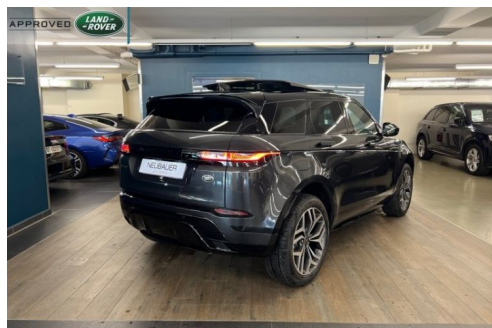

LAND ROVER RANGE ROVER EVOQUE 2.0 P200 200CH FLEX FUEL DYNAMIC HSE

CARACTERISTIQUES DU VEHICULE

64.900 € TTC

Marque	Land Rover	Kilométrage	6.000 km
Modèle	Range Rover Evoque	Mise en circulation	12/2023
Transmission	Automatique	Garantie	24 mois
Catégorie		Couleur int.	-
Energie	Bicarburant essence / bioéthanol	Couleur ext.	Carpathian Grey Métallisé Premium
Puis. din.	200 ch (148 kW)	Nb. de portes	5
Puis. fiscal	11 cv	Emission CO2	188 g/km

DESCRIPTION ET EQUIPEMENTS

EQUIPEMENTS ===== - Black Pack - Carpathian Grey métallisé Premium - Sièges avant chauffant - Toit panoramique coulissant - 13 Haut parleurs - ABS - Accoudoir arrière - Accoudoir central AV avec rangement - AFIL - Aide au démarrage en côte - Aide au freinage d'urgence - Airbag conducteur - Airbag passager - Airbags latéraux avant - Airbags rideaux - Airbags rideaux AR - Alarme périmétrique - Alarme volumétrique - Antidémarrage électronique - Antipatinage - Appel d'Urgence Localisé - Arrêt et redémarrage auto. du moteur - Assistance de maintien de trajectoire - Banquette 40/20/40 - Banquette AR rabattable - Becquet arrière - Boîte à gants fermée - Caméra de recul - Capteur de luminosité - Capteur de pluie - Clim automatique bi-zones - Coffre assisté (...)

PHOTOS DU VEHICULE

POUR NOUS CONTACTER

	NEUBAUER SAINT-GERMAIN	E-mail	victor.barreira@neubauer.fr
Adresse	25?27 Avenue de Saint-Germain	Téléphone 1	0139588071
Code postal	78560	Téléphone 2	-
Ville	le port-marly	Fax	-