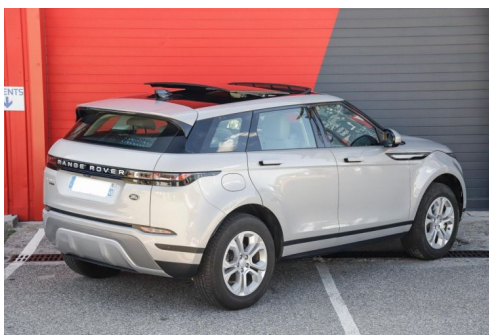

## LAND ROVER RANGE ROVER EVOQUE 2.0 D180 BVA S 1ERE MAIN FRANCAISE 6.300 EUROS DOPTIONS TOIT OUVRANT

### CARACTERISTIQUES DU VEHICULE

39.970 € TTC

Marque	Land Rover	Kilométrage	45.000 km
Modèle	Range Rover	Mise en circulation	12/2019
Transmission	-	Garantie	-
Catégorie	-	Couleur int.	-
Energie	Diesel	Couleur ext.	GRIS CLAIR
Puis. din.	180 ch (133 kW)	Nb. de portes	5
Puis. fiscal	10 cv	Emission CO2	178 g/km

### DESCRIPTION ET EQUIPEMENTS

Cylindrée : 1999 cm3 Nb. Places : 5 Nb. Vitesses : 9 Véhicule Importé : Non Conso Mixte : 6.00l/100 Capteur de qualité de l'air Hayon à commande électrique Ionisation de l'air Pack Drive Peinture métallisée Rétroviseur intérieur à visibilité optimisé (ClearSight) Sièges avant chauffants, réglables électriquement en 10 directions Tapis de sol Toit panoramique ouvrant Touch Pro Duo 4 roues motrices allumage automatique des feux Apple car play android auto bluetooth caméra de recul climatisation automatique GPS Hayon électrique intérieur cuir jantes alliage rétroviseurs électriques radar arrière radar avant toit ouvrant Prix affiché tenant compte d'une aide à la reprise de 1000 euros déjà déduite sur le prix de vente initial de 40970 (...)

### PHOTOS DU VEHICULE