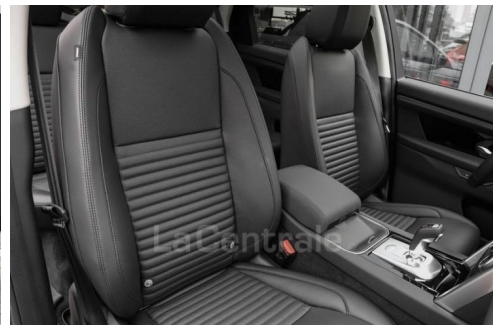

LAND ROVER DISCOVERY SPORT (2) 1.5 II P300E PHEV AWD SE BVA

CARACTERISTIQUES DU VEHICULE

65.800 € TTC

Marque	Land Rover	Kilométrage	6.400 km
Modèle	Discovery Sport	Mise en circulation	04/2022
Transmission	Automatique	Garantie	18 mois
Catégorie		Couleur int.	Cuir Noir
Energie	Hybride	Couleur ext.	Gris Metal
Puis. din.	204 ch (151 kW)	Nb. de portes	5
Puis. fiscal	11 cv	Emission CO2	34 g/km

DESCRIPTION ET EQUIPEMENTS

- EQUIPEMENTS EXTERIEURS ===== - Toit couleur carrosserie - Jantes 20" 5 branches doubles 'Style 5076' - Gloss sparkle Silver - Suspension passive - Terrain Response 2 avec mode Auto - Finition Gloss Black - Pavillon en tissu Morzine Light Oyster - EQUIPEMENTS INTERIEURS ===== - Prise 12 V dans le coffre - Assistance au démarrage en côte - HSA - Ouverture et fermeture électrique du hayon - Rétroviseur intérieur photosensible - Radio numérique DAB - Système d'entrée et de fermeture sans clé - Allumage automatique des phares et essuie-glaces automatiques - Direction à assistance variable électrique - Frein de stationnement électrique - Contrôle de Progression en Tout Terrain (ATPC) - Fixation ISOFIX sur le siège passager AV - Android (...)

PHOTOS DU VEHICULE

POUR NOUS CONTACTER

	NOVA CARS	E-mail	nova-cars@sfr.fr
Adresse	130 Boulevard Lavoisier	Téléphone 1	0473247721
Code postal	63000	Téléphone 2	0668674000
Ville	CLERMONT FERRAND	Fax	-