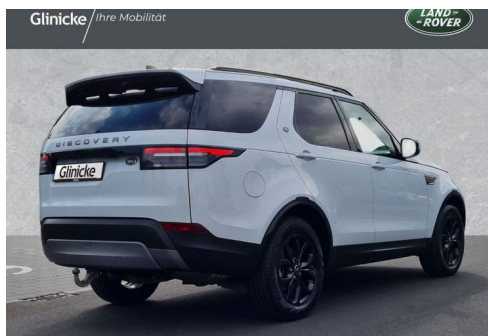

LAND ROVER DISCOVERY 2.0L SD4 SE

CARACTERISTIQUES DU VEHICULE

32.900 € TTC

Marque	Land Rover	Kilométrage	65.640 km
Modèle	Discovery	Mise en circulation	08/2018
Transmission	Automatique	Garantie	-
Catégorie		Couleur int.	-
Energie	Diesel	Couleur ext.	Blanc Peinture Métallisée
Puis. din.	241 ch (178 kW)	Nb. de portes	-
Puis. fiscal	-	Emission CO2	168 g/km

DESCRIPTION ET EQUIPEMENTS

Véhicule uniquement disponible en Allemagne, son Prix est en toute Transparence, NOUS NE FAISONS PAS DE REPRISE
Explicatifs de notre formule de rapatriement :

Formule Avantgarde, formule tout confort, inclusive et sécurisante , Enquête , Vérification, Négociation, bon de commande , WW, quitus , Immatriculation Française, Livraison près de Mulhouse, prix de la formule, voir le détails dans notre site : <https://www.mb68auto-import.fr/formule/avantgarde>, << MERCI >>

4x4 Alerte de franchissement involontaire de ligne Bluetooth Capteur de lumière Contrôle automatique de la pression des pneus Direction assistée Éclairage d'ambiance Fermeture centralisée Garantie Isofix (points d'ancrage des sièges pour enfants) Kit mains libres Radio DAB Réglage électrique (...)

PHOTOS DU VEHICULE

POUR NOUS CONTACTER

	MB68 AUTO IMPORT	E-mail	contact@mb68auto-import.fr
Adresse	7b Rue de la Gare	Téléphone 1	0682916985
Code postal	68210	Téléphone 2	-
Ville	eschentzwiller	Fax	-