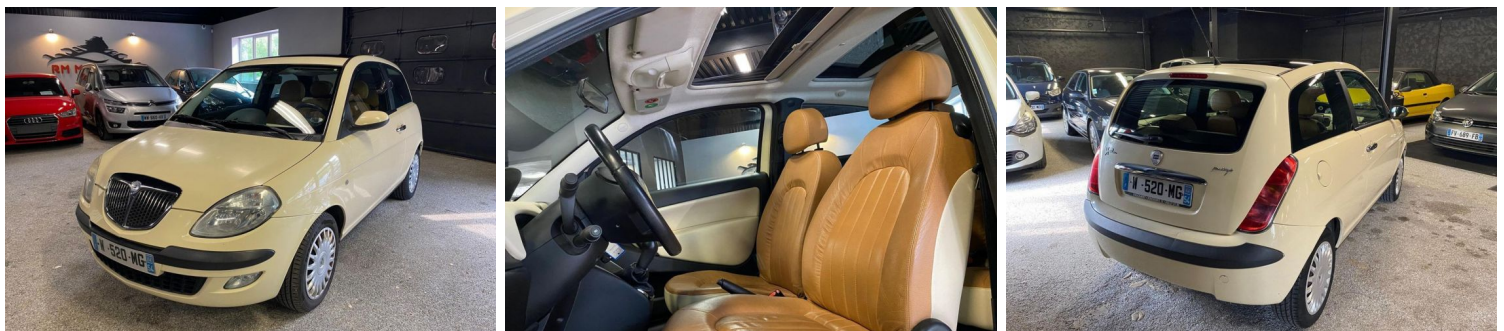

LANCIA YPSILON 1,3 JTD (70 CV) PLATINO TOIT OUVRANT CLIM GARANTIE 6 MOIS

CARACTERISTIQUES DU VEHICULE

3.490 € TTC

Marque	Lancia	Kilométrage	167.000 km
Modèle	Ypsilon	Mise en circulation	04/2004
Transmission	Mecanique	Garantie	-
Catégorie		Couleur int.	-
Energie	Diesel	Couleur ext.	-
Puis. din.	70 ch (52 kW)	Nb. de portes	3
Puis. fiscal	4 cv	Emission CO2	-

DESCRIPTION ET EQUIPEMENTS

RM Motors vous propose: Lancia Ypsilon 1.3 JTD (70 CV din) Finition Platino Totalisant 167000 kms. Equipements et Options:
-Clim auto -Régulateur de vitesse -Centralisation des portes -Vitres électriques -Toit ouvrant -Autoradio MP3 -Intérieur cuir
-Fixation Isofix -Antibrouillards AV -Rétros électriques. -CT ok -Entretien à jour -Aucun frais à prévoir *Sous réserve d'oublie ou
d'erreur d'options *Gestion administrative en nos locaux.

PHOTOS DU VEHICULE

POUR NOUS CONTACTER

	RM MOTORS	E-mail	rmmotors54150@gmail.com
Adresse	4 Rue Louis Bertrand	Téléphone 1	0649784335
Code postal	54150	Téléphone 2	-
Ville	Val De Briey	Fax	-