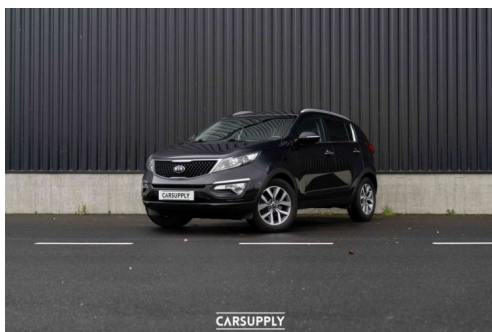

KIA SPORTAGE 1.7 CRDI 2WD - 1ST OWNER - CAMERA - GPS - BLUETOOTH

CARACTERISTIQUES DU VEHICULE

13.750 € TTC

Marque	Kia	Kilométrage	85.000 km
Modèle	Sportage	Mise en circulation	05/2016
Transmission	Mecanique	Garantie	-
Catégorie		Couleur int.	Cuir noir
Energie	Diesel	Couleur ext.	Noir
Puis. din.	116 ch (86 kW)	Nb. de portes	-
Puis. fiscal	-	Emission CO2	-

DESCRIPTION ET EQUIPEMENTS

Entraînement et châssis ----- - Contrôle de traction automatique - Programme de stabilité électronique Pneus et jantes ----- - Jantes en alliage Confort ----- - Climatisation - Climatisation automatique - Verrouillage centralisé des portes avec télécommande - Régulateur de vitesse - Rétroviseurs électriques - Capteur de lumière - Roue multifonctionnelle - Aide au stationnement arrière - Aide au stationnement avec caméra - Aide au stationnement avant - Capteur de pluie - Chauffage des sièges Extérieur ----- - Phares Bi-Xénon - Capteur de stationnement - Vitres teintées - Lumière pendant la journée Intérieur ----- - Banquette arrière 1/3 - 2/3 - Volant en cuir - Accoudoir - Sellerie cuir Multimédia et informations ----- - Écran (...)

PHOTOS DU VEHICULE

POUR NOUS CONTACTER

	CAR SUPPLY	E-mail	sebastien@carsupply.be
Adresse	Brugsesteenweg 93	Téléphone 1	0032478577665
Code postal	8520	Téléphone 2	-
Ville	KUURNE	Fax	-