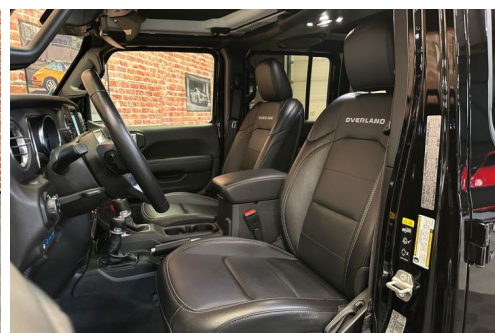

JEEP WRANGLER UNLIMITED PHEV 4XE 2.0 HYBRID 380 CV OVERLAND (HYBRIDE RECHARGEABLE) ORIGINE FRANCE

CARACTERISTIQUES DU VEHICULE

76.990 € TTC

Marque	Jeep	Kilométrage	14.000 km
Modèle	Wrangler	Mise en circulation	05/2022
Transmission	Automatique	Garantie	-
Catégorie		Couleur int.	-
Energie	Hybride	Couleur ext.	Noir
Puis. din.	272 ch (201 kW)	Nb. de portes	5
Puis. fiscal	16 cv	Emission CO2	-

DESCRIPTION ET EQUIPEMENTS

*** UNIQUEMENT SUR RENDEZ-VOUS *** Automobile Privée vous propose cette magnifique Jeep Wrangler Unlimited PHEV 4Xe 2.0 Hybrid 380 cv OVERLAND (hybride) Mise en circulation : 05/2022 - 13 000 km Puissance fiscale : 16 cv Garantie constructeur jusque 05/2024. Immatriculation française, pas de malus à prévoir. OPTIONS ET EQUIPEMENTS : - Peinture Noir uni (1500€) - Caméra AV (480€) - Pare-brise verre Gorilla (180€) - Ligne d'échappement inox - Hardtop modulaire Freedom - Radars de parking AV / AR - Caméra de recul - Sièges AV chauffants - Volant chauffant - Radio Uconnect 8,4" avec Android Auto et Apple CarPlay - Régulateur de vitesse adaptatif avec fonction arrêt à faible vitesse - Détection anti-collision avant avec freinage automatique - Système de surveillance (...)

PHOTOS DU VEHICULE

POUR NOUS CONTACTER

	AUTOMOBILE PRIVEE	E-mail	contact@automobileprivee.com
Adresse	28 allée Benoist Dubost	Téléphone 1	0189432603
Code postal	95150	Téléphone 2	-
Ville	Taverny	Fax	-