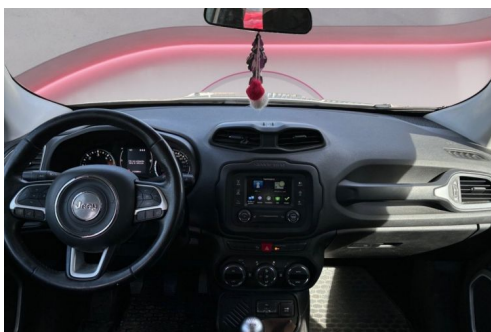

## DESCRIPTION ET EQUIPEMENTS

Cylindrée : 1598 cm3 EQUIPEMENTS Assistance de freinage Installation téléphone mains libres USB jack Volant en cuir/bois  
POUR PLUS DE

RENSEIGNEMENTS OU POUR PRENDRE UN RENDEZ VOUS VEUILLEZ CONTACTER UGO

## PHOTOS DU VEHICULE