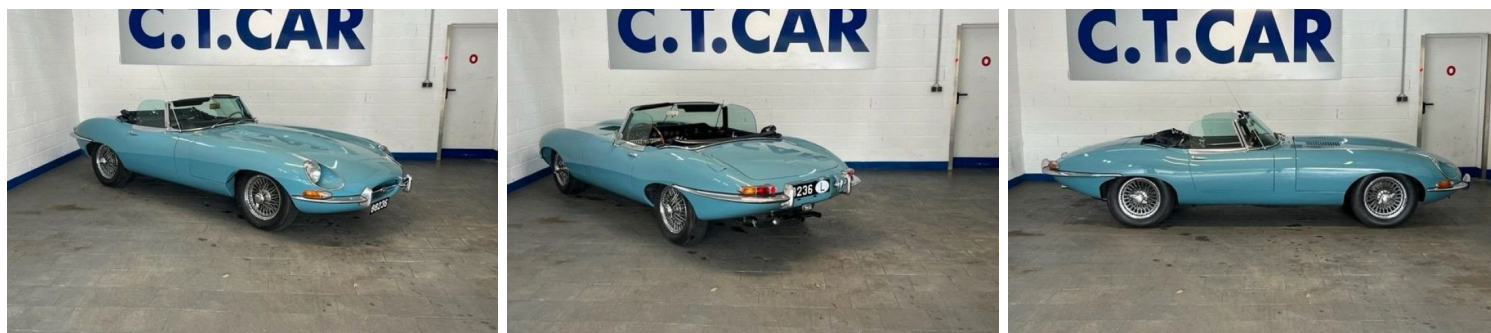

## JAGUAR E-TYPE ROADSTER 4.2 SERIE 1,5 MATCHING NUMBERS

### CARACTERISTIQUES DU VEHICULE

130.000 € TTC

Marque	<b>Jaguar</b>	Kilométrage	<b>81.000 km</b>
Modèle	<b>E-Type</b>	Mise en circulation	<b>02/1968</b>
Transmission	<b>Mecanique</b>	Garantie	-
Catégorie		Couleur int.	-
Energie	<b>Essence</b>	Couleur ext.	<b>Bleu</b>
Puis. din.	<b>171 ch (126 kW)</b>	Nb. de portes	<b>3</b>
Puis. fiscal	-	Emission CO2	-

### PHOTOS DU VEHICULE