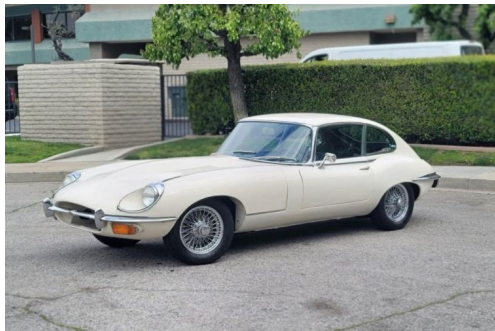

JAGUAR E-TYPE 2+2

CARACTERISTIQUES DU VEHICULE

55.500 € TTC

Marque	Jaguar	Kilométrage	90.540 km
Modèle	E-Type	Mise en circulation	-
Transmission	Mecanique	Garantie	-
Catégorie		Couleur int.	-
Energie	Essence	Couleur ext.	-
Puis. din.	-	Nb. de portes	-
Puis. fiscal	-	Emission CO2	-

DESCRIPTION ET EQUIPEMENTS

Référence : FLO_69_JAGXKEVINTAGE 2+2, essence, Dossier complet sur demande. Tarif tout inclus ! Vendeur à contacter : Florian Téléphone à contacter : 06 28 01 76 06

PHOTOS DU VEHICULE