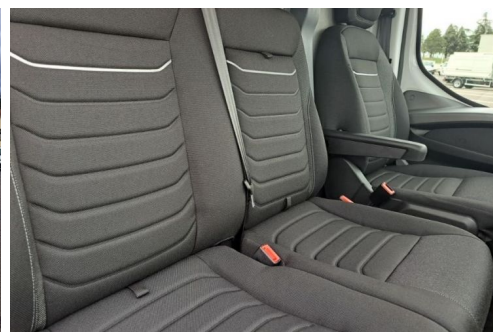

IVECO DAILY 35S18 A8 L4 FRIGO 56000E HT

CARACTERISTIQUES DU VEHICULE

67.200 € TTC

Marque	Iveco	Kilométrage	324 km
Modèle	Daily	Mise en circulation	04/2024
Transmission	Automatique	Garantie	-
Catégorie		Couleur int.	-
Energie	Diesel	Couleur ext.	BLANC
Puis. din.	176 ch (130 kW)	Nb. de portes	4
Puis. fiscal	10 cv	Emission CO2	-

DESCRIPTION ET EQUIPEMENTS

Cylindrée : 2998 cm3 EQUIPEMENTS MOTEUR 3L 180 CV EMPATTEMENT 4100 BOITE HI-MATIC, CELLULE FRIGORIFIQUE TRIMAT LONGUEUR 4485 MM HAUTEUR 1745 MM LARGEUR 1603 GROUPE FROID THERMOKING V300 MAX, VOLUME UTILE 12,70 M3, 3EME FEUX DE STOP + SPOT, BOITIER TELEMATIQUE, CAMERA DE RECUL, FEUX ET ESSUIE-GLACE AUTOMATIQUE, MY IVECO INFO-DIVERTISSEMENT + GPS, PHARES AV FULL LED, PORTE AR OUVERTURE 270°, PORTE ROUE DE SECOURS DANS PORTE A FAUX AR, RESERVOIR PROFILE DE 100 LITRES, RESSORT PARABOLIQUE RIGIDITE AUGMENTE, ROUE DE SECOURS, SANS KIT REPARATION ROUE, AFFICHEUR/CLUSTER TFT COULEUR KM/H, APPUI-TETES "CONFORT" EN MOUSSE ET TEXTILE, ASSISTANT VOCAL ALEXA, BANQUETTE PASSAGER/3 POSITIONS/TABLETTE, CALANDRE CHROMEE, CLIMATISATION AUTOMATIQUE, COMPRESSEUR CLIMATISATION 180 CC, FEUX ANTIBROUILLARD, (...)

PHOTOS DU VEHICULE

POUR NOUS CONTACTER

	CHANAS AUTO	E-mail	contact@chanas-auto.com
Adresse	Rue de Revollon	Téléphone 1	0474842575
Code postal	38150	Téléphone 2	-
Ville	CHANAS	Fax	-

Retrouvez tous les véhicules sur