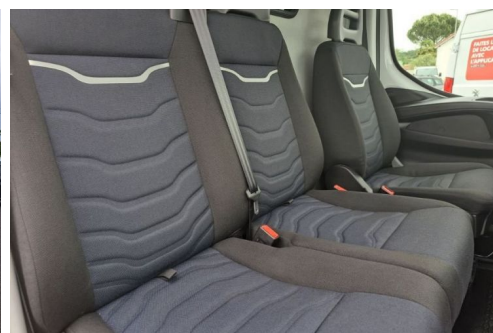

IVECO DAILY 35S16 FOURGON L4 29000E HT

CARACTERISTIQUES DU VEHICULE

34.800 € TTC

Marque	Iveco	Kilométrage	83.264 km
Modèle	Daily	Mise en circulation	11/2019
Transmission	Mecanique	Garantie	-
Catégorie		Couleur int.	-
Energie	Diesel	Couleur ext.	BLANC
Puis. din.	156 ch (115 kW)	Nb. de portes	5
Puis. fiscal	8 cv	Emission CO2	280 g/km

DESCRIPTION ET EQUIPEMENTS

Cylindrée : 2287 cm3 EQUIPEMENTS CLIMATISATION AUTOMATIQUE, RADAR DE RECU (BACK SENSOR), RADIO BLUETOOTH, RETROVISEURS CHAUFFANTS A REGLAGE ELECTRIQUE, PAROI DE SEPARATION COMPLETE VITREE, BAVETTES DES ROUES AV ET AR, PORTE AR OUVERTURE 270°, RANGEMENT CENTRAL OUVERT + PORT USB, VOEU, AFFICHEUR "CLUSTER" NIVEAU 2, AIRBAG CONDUCTEUR + P. CEINTURE, BANQUETTE PASSAGER BI-PLACE AVEC CEINTURE, ESP 9, FERMETURE CENTRALISEE + TELECOMMANDE, LEVE-VITRES ELECTRIQUES 2 COTES, RANGEMENT CENTRAL OUVERT

PHOTOS DU VEHICULE

POUR NOUS CONTACTER

	MIONS-CAR.COM	E-mail	brice.robert@mions-car.com
Adresse	Rue des Albatros	Téléphone 1	0472281120
Code postal	69780	Téléphone 2	-
Ville	MIONS	Fax	-