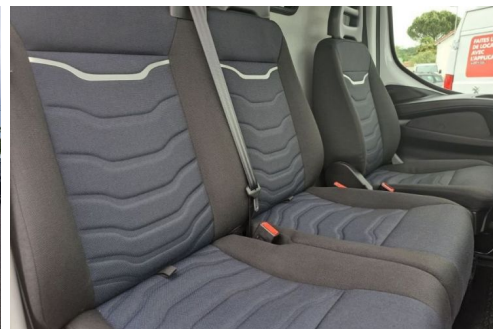

IVECO DAILY 35S16 FOURGON L4 29000E HT

CARACTERISTIQUES DU VEHICULE

34.800 € TTC

Marque	Iveco	Kilométrage	83.264 km
Modèle	Daily	Mise en circulation	11/2019
Transmission	Mecanique	Garantie	-
Catégorie		Couleur int.	-
Energie	Diesel	Couleur ext.	BLANC
Puis. din.	156 ch (115 kW)	Nb. de portes	5
Puis. fiscal	8 cv	Emission CO2	280 g/km

DESCRIPTION ET EQUIPEMENTS

Cylindrée : 2287 cm3 EQUIPEMENTS CLIMATISATION AUTOMATIQUE, RADAR DE REcul (BACK SENSOR), RADIO BLUETOOTH, RETROVISEURS CHAUFFANTS A REGLAGE ELECTRIQUE, PAROI DE SEPARATION COMPLETE VITREE, BAVETTES DES ROUES AV ET AR, PORTE AR OUVERTURE 270°, RANGEMENT CENTRAL OUVERT + PORT USB, VOEU, AFFICHEUR "CLUSTER" NIVEAU 2, AIRBAG CONDUCTEUR + P. CEINTURE, BANQUETTE PASSAGER BI-PLACE AVEC CEINTURE, ESP 9, FERMETURE CENTRALISEE + TELECOMMANDE, LEVE-VITRES ELECTRIQUES 2 COTES, RANGEMENT CENTRAL OUVERT

PHOTOS DU VEHICULE

POUR NOUS CONTACTER

	CHANAS AUTO	E-mail	contact@chanas-auto.com
Adresse	Rue de Revollon	Téléphone 1	0474842575
Code postal	38150	Téléphone 2	-
Ville	CHANAS	Fax	-

Retrouvez tous les véhicules sur