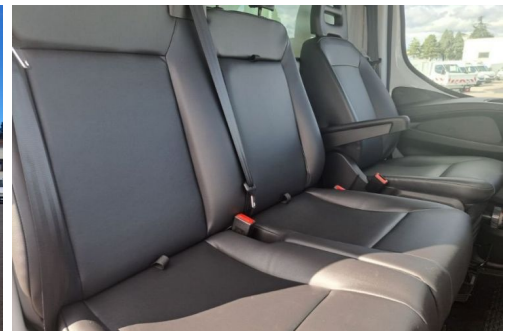

# IVECO DAILY 35C16 CAISSE LEGERE HAYON

## DESCRIPTION ET EQUIPEMENTS

Cylindrée : 2998 cm3 EQUIPEMENTS AFFICHEUR/CLUSTER TFT COULEUR KM/H, ANTIBROUILLARDS AV, BANQUETTE PASSAGER BIPLACE AVEC CEINTURE 3 POINTS + TABLETTE RABATTABLE, CALANDRE CHROMEE, CLIMATISATION MANUELLE, COMPRESSEUR CLIMATISATION 180 CC, LIMITEUR DE VITESSE REGLABLE ELECTRONIQUE, POIGNEE D'ACCES CABINE, PORTE ROUE DE SECOURS DANS PORTE A FAUX AR, PRISE ELECTRIQUE 12 V - 13 BROCHES, RADIO BLUETOOTH DAB, RANGEMENT AU DESSUS PARE-BRISE, RANGEMENT CENTRAL OUVERT + PORT USB, REGULATEUR DE VITESSE, RESERVOIR PROFILE DE 100 LITRES, RESSORT AR SEMI-ELLIPTIQUE + HELPER, RETROVISEURS CHAUFFANTS A REGLAGE ELECTRIQUE, RETROVISEURS POUR LARGEUR MAX 2350 MM, ROUE DE SECOURS, SIEGE CONDUCTEUR CONFORT + LOMBAIRE, SIEGES : REVETEMENT EN VINYL, TRAVERSE AR DE REMORQUAGE POUR CROCHET DE TYPE AUTOMATIQUE, (...)

## PHOTOS DU VEHICULE