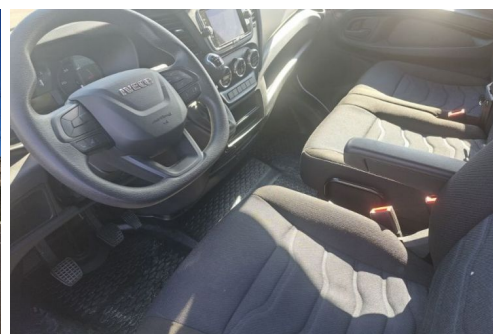

IVECO DAILY 35C16 CAISSE HAYON

CARACTERISTIQUES DU VEHICULE

43.800 € TTC

Marque	Iveco	Kilométrage	39.357 km
Modèle	Daily	Mise en circulation	01/2022
Transmission	Mecanique	Garantie	-
Catégorie		Couleur int.	-
Energie	Diesel	Couleur ext.	BLANC
Puis. din.	160 ch (118 kW)	Nb. de portes	2
Puis. fiscal	10 cv	Emission CO2	-

DESCRIPTION ET EQUIPEMENTS

Cylindrée : 2998 cm3 EQUIPEMENTS MOTEUR 3L 160 CV, DIMENSION INTERIEURE CAISSE L 4250 X H 2300 X L 2900, HAYON DHOLLANDIA, CLIMATISATION AUTOMATIQUE, RANGEMENT CENTRAL OUVERT + PORT USB, REGULATEUR DE VITESSE, RETROVISEURS CHAUFFANTS A REGLAGE ELECTRIQUE, VOEU, AFFICHEUR MATRIX, AIRBAG CONDUCTEUR + P. CEINTURE, BANQUETTE PASSAGER BIPLACE AVEC CEINTURE, ESP 9, FERMETURE CENTRALISEE + TELECOMMANDE, LEVE-VITRES ELECTRIQUES 2 COTES

PHOTOS DU VEHICULE

POUR NOUS CONTACTER

	CHANAS AUTO	E-mail	contact@chanas-auto.com
Adresse	Rue de Revollon	Téléphone 1	0474842575
Code postal	38150	Téléphone 2	-
Ville	CHANAS	Fax	-

Retrouvez tous les véhicules sur