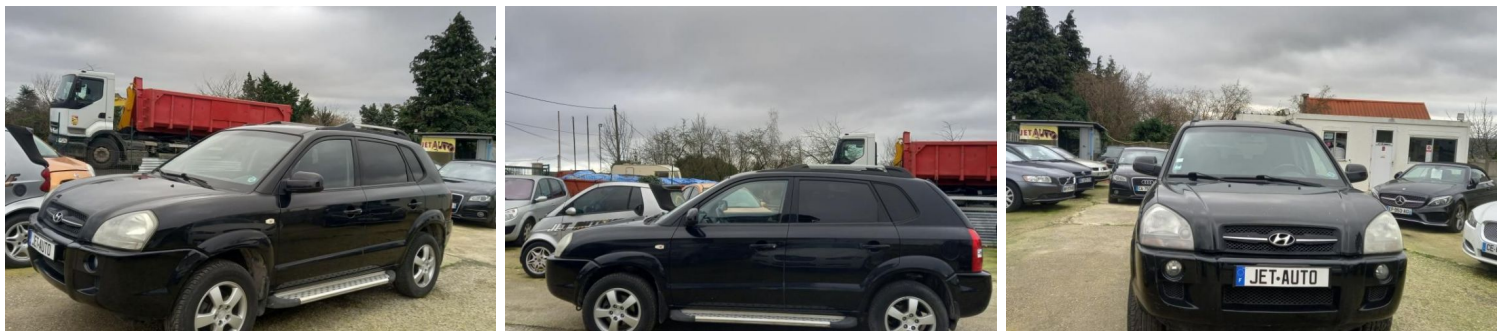

# HYUNDAI TUCSON 2.0 CRDI 136 CONFORT

## CARACTERISTIQUES DU VEHICULE

**7.900 € TTC**

Marque	<b>Hyundai</b>	Kilométrage	<b>108.300 km</b>
Modèle	<b>Tucson</b>	Mise en circulation	<b>11/2006</b>
Transmission	<b>Mecanique</b>	Garantie	-
Catégorie		Couleur int.	-
Energie	<b>Diesel</b>	Couleur ext.	<b>Noir</b>
Puis. din.	<b>136 ch (101 kW)</b>	Nb. de portes	<b>5</b>
Puis. fiscal	<b>8 cv</b>	Emission CO2	-

## DESCRIPTION ET EQUIPEMENTS

Hyundai Tucson 2.0 CRDI 136 CONFORT crossover, suv, noir, 8 cv, 5 portes, couleur intérieure : noir, première mise en circulation le 02/11/2006, garantie 12 mois. 5 places **OPTIONS ET EQUIPEMENTS** : Extérieur : - allumage automatique des feux Intérieur et confort : - accoudoir central - bluetooth - intérieur velours Sécurité : - détecteur de pluie - direction assistée - fermeture centralisée - ABS - phares antibrouillard - régulateur de vitesse - 2 roues motrices Autres équipements et informations : - kilométrage garanti - vitres avant électriques - Vitres arrières électriques - jantes aluminium - puissance réelle : 136 ch - nombre de rapports : 6 vitesses - nombres de cylindres : 4 cylindres - Type distribution : courroie - Puissance kilowatt : 100 kw Référence (...)

## PHOTOS DU VEHICULE