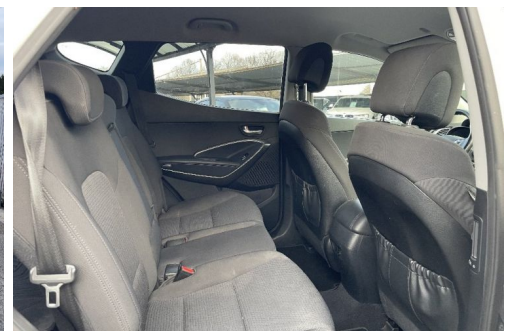

HYUNDAI SANTA FE 2.2 CRDI 197 PACK SENSATION 7PL

CARACTERISTIQUES DU VEHICULE

10.990 €TTC

Marque	Hyundai	Kilométrage	179.730 km
Modèle	Santa Fe	Mise en circulation	06/2013
Transmission	Mecanique	Garantie	3 mois
Catégorie		Couleur int.	-
Energie	Diesel	Couleur ext.	Blanc
Puis. din.	197 ch (145 kW)	Nb. de portes	5
Puis. fiscal	11 cv	Emission CO2	-

DESCRIPTION ET EQUIPEMENTS

Cylindrée : 2199 cm3 Nb. Vitesse : 6 EQUIPEMENTS - 7 places - ABS - Aide aux stationnement - Airbags - Allumage automatique des projecteurs - Bluetooth - Camera de reculs - Climatisation automatique - Détecteur de pluie - Direction assistée - Entrée usb - ESP - Jantes alliage - Ordinateur de bord - Régulateur de vitesse - Rétroviseurs électriques - Sièges chauffants - Vitres AV et AR électriques - Possibilité de reprises sur votre ancien Véhicule et Utilitaire - Pour les demandes de reprises adressez-nous un mail : accessauto63@hotmail.fr - Tous nos véhicules sont vendus révisés et garantis. - Nous proposons une extension de garantie si nécessaire. - Etude de financement possible avec apport - L'exactitude des (...)

PHOTOS DU VEHICULE

POUR NOUS CONTACTER

	AXCESS'AUTO	E-mail	accessauto63@hotmail.fr
Adresse	19 avenue d'Aubière	Téléphone 1	0473623639
Code postal	63800	Téléphone 2	0689203243
Ville	cournon-d'auvergne	Fax	-