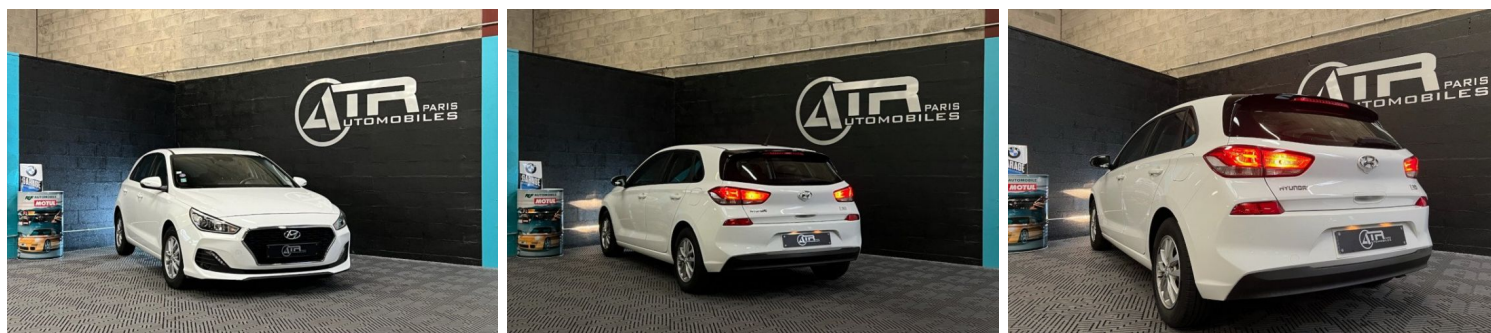

HYUNDAI I30 1.0 T-GDI 120CH INTUITIVE EURO6D-T

CARACTERISTIQUES DU VEHICULE

12.490 € TTC

Marque	Hyundai	Kilométrage	73.000 km
Modèle	i30	Mise en circulation	04/2019
Transmission	Mecanique	Garantie	-
Catégorie		Couleur int.	Noir
Energie	Essence	Couleur ext.	Blanc
Puis. din.	120 ch (89 kW)	Nb. de portes	5
Puis. fiscal	6 cv	Emission CO2	123 g/km

DESCRIPTION ET EQUIPEMENTS

EQUIPEMENTS ===== - Polar White - 6 Haut parleurs - ABS - Accoudoir central AR avec trappe à skis - Accoudoir central AV avec rangement - AFIL - Aide au démarrage en côte - Aide au freinage d'urgence - Airbag conducteur - Airbag passager déconnectable - Airbags latéraux avant - Airbags rideaux AV et AR - Alarme périmétrique - Antidémarrage électronique - Antipatinage - Appui-tête conducteur réglable hauteur - Appui-tête passager réglable en hauteur - Arrêt et redémarrage auto. du moteur - Assistance de maintien de trajectoire - Bacs de portes arrière - Bacs de portes avant - Banquette 60/40 - Banquette AR rabattable - Boite à gants fermée - Boucliers AV et AR couleur caisse - Calandre chromée - Caméra de recul - Capteur de luminosité - Ceintures avant (...)

PHOTOS DU VEHICULE

POUR NOUS CONTACTER

	ATR AUTOMOBILES	E-mail	contact@atrautomobiles.fr
Adresse	8 rue de Berlin	Téléphone 1	0769596827
Code postal	77144	Téléphone 2	-
Ville	Montévrain	Fax	-

Retrouvez tous les véhicules sur