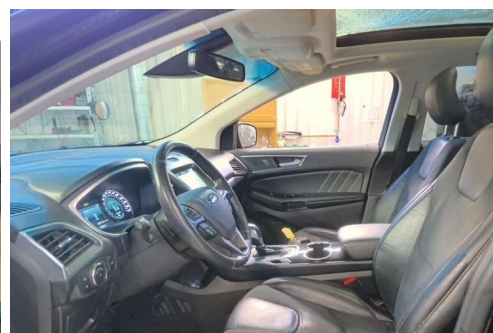

FORD EDGE 2.0 TDCI 210 AWD ST-LINE POWERSHIFT

CARACTERISTIQUES DU VEHICULE

27.990 € TTC

Marque	Ford	Kilométrage	69.875 km
Modèle	Edge	Mise en circulation	09/2018
Transmission	Automatique	Garantie	-
Catégorie		Couleur int.	-
Energie	Diesel	Couleur ext.	NOIR
Puis. din.	210 ch (155 kW)	Nb. de portes	5
Puis. fiscal	12 cv	Emission CO2	152 g/km

DESCRIPTION ET EQUIPEMENTS

Cylindrée : 1997 cm3 EQUIPEMENTS ATTELAGE, TOIT PANORAMIQUE OUVRANT, SIEGES AV CHAUFFANTS / CLIMATISES ET SIEGES AR CHAUFFANTS, REGULATEUR DE VITESSE ADAPTATIF, GPS SYSTEME DE NAVIGATION, CLIMATISATION A REGLAGE AUTOMATIQUE 2 ZONES, AIDE AU STATIONNEMENT AV/AR, CAMERA DE RECU, FREIN DE PARKING ELECTRIQUE, REGULATEUR ET LIMITEUR DE VITESSE, SYSTEME STOP & START, KEYFREE (ENTREE ET DEMARRAGE MAINS LIBRES), VOLANT CHAUFFANT, AIRBAGS FRONTAUX CONDUCTEUR ET PASSAGER AV A RETENUE PROGRAMMEE, ABS AVEC REPARTITEUR ELECTRONIQUE DE FREINAGE EBD, ESP, TPMS - SYSTEME DE SURVEILLANCE DE LA PRESSION DES PNEUS, TSR - RECONNAISSANCE DES PANNEAUX DE SIGNALISATION, JANTES ALLIAGE 20" 5X2 BRANCHES PEINTES EN NOIR AVEC PNEUS 255/45 R20, FIXATIONS ISOFIX AUX PLACES LATERALES DE LA 2EME RANGEE DE SIEGES, (...)

PHOTOS DU VEHICULE

POUR NOUS CONTACTER

	MIONS-CAR.COM	E-mail	brice.robert@mions-car.com
Adresse	Rue des Albatros	Téléphone 1	0472281120
Code postal	69780	Téléphone 2	-
Ville	MIONS	Fax	-