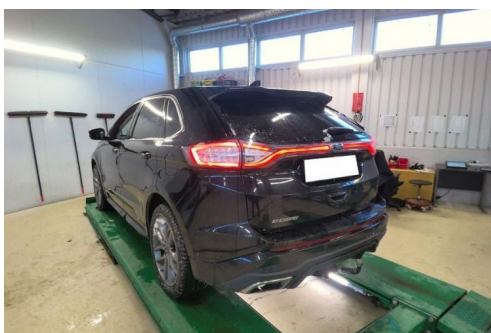

FORD EDGE 2.0 TDCI 210 AWD ST-LINE POWERSHIFT

CARACTERISTIQUES DU VEHICULE

27.990 € TTC

Marque	Ford	Kilométrage	69.875 km
Modèle	Edge	Mise en circulation	09/2018
Transmission	Automatique	Garantie	-
Catégorie		Couleur int.	-
Energie	Diesel	Couleur ext.	NOIR
Puis. din.	210 ch (155 kW)	Nb. de portes	5
Puis. fiscal	12 cv	Emission CO2	152 g/km

DESCRIPTION ET EQUIPEMENTS

Cylindrée : 1997 cm3 EQUIPEMENTS ATTELAGE, TOIT PANORAMIQUE OUVRANT, SIEGES AV CHAUFFANTS / CLIMATISES ET SIEGES AR CHAUFFANTS, REGULATEUR DE VITESSE ADAPTATIF, GPS SYSTEME DE NAVIGATION, CLIMATISATION A REGLAGE AUTOMATIQUE 2 ZONES, AIDE AU STATIONNEMENT AV/AR, CAMERA DE RECU, FREIN DE PARKING ELECTRIQUE, REGULATEUR ET LIMITEUR DE VITESSE, SYSTEME STOP & START, KEYFREE (ENTREE ET DEMARRAGE MAINS LIBRES), VOLANT CHAUFFANT, AIRBAGS FRONTAUX CONDUCTEUR ET PASSAGER AV A RETENUE PROGRAMMEE, ABS AVEC REPARTITEUR ELECTRONIQUE DE FREINAGE EBD, ESP, TPMS - SYSTEME DE SURVEILLANCE DE LA PRESSION DES PNEUS, TSR - RECONNAISSANCE DES PANNEAUX DE SIGNALISATION, JANTES ALLIAGE 20" 5X2 BRANCHES PEINTES EN NOIR AVEC PNEUS 255/45 R20, FIXATIONS ISOFIX AUX PLACES LATERALES DE LA 2EME RANGEE DE SIEGES, (...)

PHOTOS DU VEHICULE

POUR NOUS CONTACTER

	MIONS-CAR.COM	E-mail	brice.robert@mions-car.com
Adresse	Rue des Albatros	Téléphone 1	0472281120
Code postal	69780	Téléphone 2	-
Ville	MIONS	Fax	-