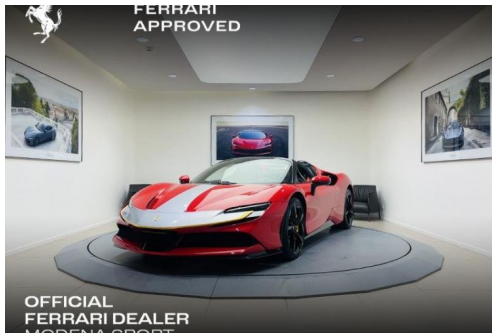

## FERRARI SF90 STRADALE SPIDER

### CARACTERISTIQUES DU VEHICULE

**659.900 € TTC**

Marque	<b>Ferrari</b>	Kilométrage	<b>100 km</b>
Modèle	<b>SF90 Stradale</b>	Mise en circulation	<b>12/2023</b>
Transmission	<b>Automatique</b>	Garantie	<b>constructeur</b>
Catégorie		Couleur int.	-
Energie	<b>Hybride</b>	Couleur ext.	<b>Rouge Rosso Corsa</b>
Puis. din.	-	Nb. de portes	<b>2</b>
Puis. fiscal	<b>83 cv</b>	Emission CO2	<b>162 g/km</b>

### DESCRIPTION ET EQUIPEMENTS

**EQUIPEMENTS** ===== - **ASSETTO FIORANO** - Bande Assetto Fiorano - Spoiler avant en fibre de carbone - bas de caisse carbone - Splitter prises d'air latérales carbone - extracteur arriere en carbone - Sièges Racing Carbone - seuil de portes carbone - Habillage Carbone Zone Conducteur - Insert Carbone - Habillage Carbone Tunnel central - volant carbone avec leds - feux avant adaptatifs - Etriers de frein jaune - Ecussons Scuderia - Echappement Sport - Détails intérieurs Rosso - Cheval brodé sur appuie tete - Capteurs de parking arrière - Jantes forgées noir brillant usine - Caméra de recul - Toit Noir Brillant - surpiques rouge - T.V.A. - Possibilité L.O.A. - 1° Main - Origine France - Entretien 7 ans départ de garantie constructeur - Carnet D'entretien - Régulateur (...)

### PHOTOS DU VEHICULE