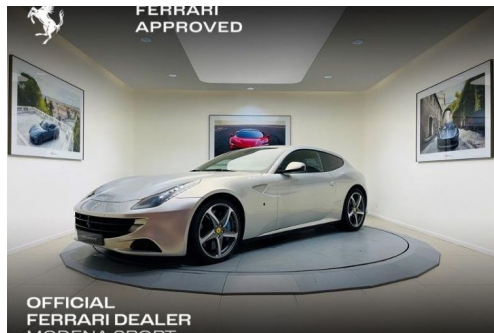

PHOTOS DU VEHICULE

POUR NOUS CONTACTER

MODENA SPORT TOULOUSE

E-mail

arouze@modena-sport.fr,wesparbes@modena-sport.fr

Adresse

92 ROUTE DE CASTRES

Téléphone 1

0669005820

Code postal

31130

Téléphone 2

0698936033

Ville

BALMA

Fax

-

Retrouvez tous les véhicules sur