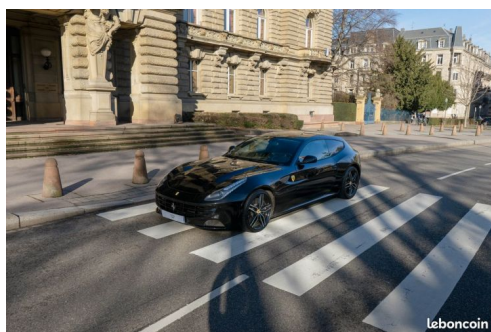

## FERRARI FF

### CARACTERISTIQUES DU VEHICULE

134.900 €TTC

Marque	Ferrari	Kilométrage	70.500 km
Modèle	FF	Mise en circulation	12/2011
Transmission	Automatique	Garantie	-
Catégorie		Couleur int.	-
Energie	Essence	Couleur ext.	Noir
Puis. din.	660 ch (486 kW)	Nb. de portes	3
Puis. fiscal	63 cv	Emission CO2	-

### DESCRIPTION ET EQUIPEMENTS

Nous sommes ravis de présenter cette magnifique Ferrari FF, modèle 2011, affichant seulement 70 500 km au compteur. Cette icône automobile, avec son design saisissant et ses performances exceptionnelles, a été choyée par seulement 2 propriétaires passionnés depuis sa livraison. Caractéristiques principales : Couleur extérieure : Noir Intérieur : Cuir Nero "Noir" Jantes : Noir Kilométrage : 70 500 km Année : Décembre 2011 Caractéristiques clés : Revêtue d'une robe entièrement noire, tant à l'intérieur qu'à l'extérieur, cette Ferrari FF incarne l'élégance et le mystère. Son allure audacieuse est sublimentée par des lignes épurées et un style incomparable. Avec seulement 70 500 km au compteur, cette Ferrari FF de 2011 a encore beaucoup de kilomètres à offrir. (...)

### PHOTOS DU VEHICULE