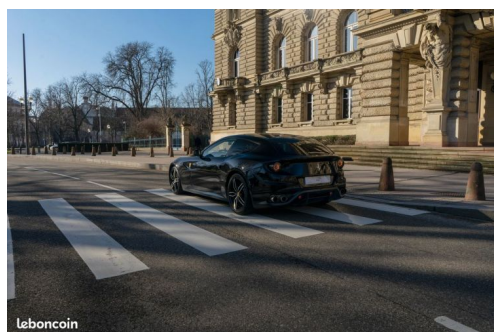

FERRARI FF

CARACTERISTIQUES DU VEHICULE

134.900 €TTC

Marque	Ferrari	Kilométrage	70.500 km
Modèle	FF	Mise en circulation	12/2011
Transmission	Automatique	Garantie	-
Catégorie		Couleur int.	-
Energie	Essence	Couleur ext.	Noir
Puis. din.	660 ch (486 kW)	Nb. de portes	3
Puis. fiscal	63 cv	Emission CO2	-

DESCRIPTION ET EQUIPEMENTS

Nous sommes ravis de présenter cette magnifique Ferrari FF, modèle 2011, affichant seulement 70 500 km au compteur. Cette icône automobile, avec son design saisissant et ses performances exceptionnelles, a été choyée par seulement 2 propriétaires passionnés depuis sa livraison. Caractéristiques principales : Couleur extérieure : Noir Intérieur : Cuir Nero "Noir" Jantes : Noir Kilométrage : 70 500 km Année : Décembre 2011 Caractéristiques clés : Revêtue d'une robe entièrement noire, tant à l'intérieur qu'à l'extérieur, cette Ferrari FF incarne l'élégance et le mystère. Son allure audacieuse est sublimentée par des lignes épurées et un style incomparable. Avec seulement 70 500 km au compteur, cette Ferrari FF de 2011 a encore beaucoup de kilomètres à offrir. (...)

PHOTOS DU VEHICULE

POUR NOUS CONTACTER

TE23	E-mail	contact@te23.fr
Adresse	Téléphone 1	0640423804
Code postal	Téléphone 2	-
Ville	Fax	-