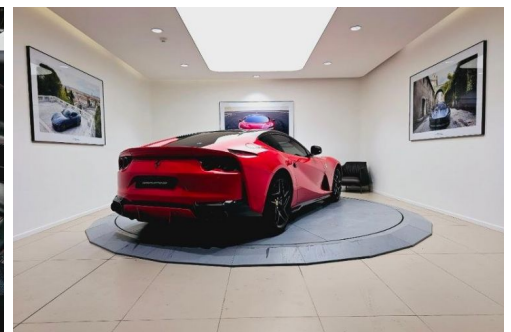

PHOTOS DU VEHICULE

POUR NOUS CONTACTER

	MODENA SPORT TOULOUSE	E-mail	arouze@modena-sport.fr,wesparbes@modena-sport.fr
Adresse	92 ROUTE DE CASTRES	Téléphone 1	0669005820
Code postal	31130	Téléphone 2	0698936033
Ville	BALMA	Fax	-

Retrouvez tous les véhicules sur