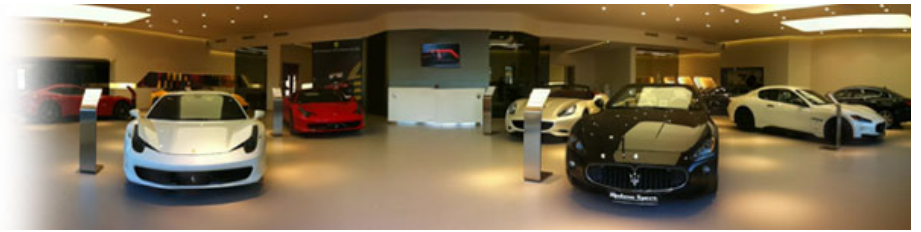

OFFICIAL FERRARI AND MASERATI DEALER

Modena Sport Toulouse

FERRARI 488 GTB V8 3.9 T 670CH

CARACTERISTIQUES DU VEHICULE

209.900 € TTC

Marque	Ferrari	Kilométrage	22.145 km
Modèle	488 GTB	Mise en circulation	05/2016
Transmission	Automatique	Garantie	24 mois
Catégorie		Couleur int.	-
Energie	Essence	Couleur ext.	Rouge Rosso Maranello
Puis. din.	670 ch (494 kW)	Nb. de portes	2
Puis. fiscal	62 cv	Emission CO2	277 g/km

DESCRIPTION ET EQUIPEMENTS

EQUIPEMENTS ===== - Air Ducts arrière en fibre de Carbone - Spoiler avant en fibre de carbone - Splitter prises d'air latérales fib Carb - Seuils de portes extérieurs en carbone - Extracteur arrière en fibre de carbone - Surélévateur avant - Ecussons Scuderia sur ailes avant - Inserts en fib carb sur tableau de bord - Habillage carb zone C/V avec Leds - Habillage carb élément du tunnel central - Sièges Full électriques - Sièges de style Daytona - Freins peints en Rosso Corsa - Feux avant adaptatifs - Caméra de parking avant et arrière - Capteurs de Parking avant - Partie haute de l'habitacle en cuir - Couleur parties Inf tableau de bord - Surtapis avec logo voiture brodé - Couleur sur demande pour ceinture de Sec - Couleur sur demande pour couture Spe - (...)