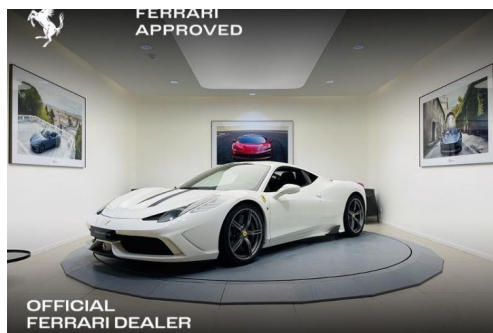

PHOTOS DU VEHICULE

POUR NOUS CONTACTER

	MODENA SPORT TOULOUSE	E-mail	arouze@modena-sport.fr,wesparbes@modena-sport.fr
Adresse	92 ROUTE DE CASTRES	Téléphone 1	0669005820
Code postal	31130	Téléphone 2	0698936033
Ville	BALMA	Fax	-

Retrouvez tous les véhicules sur