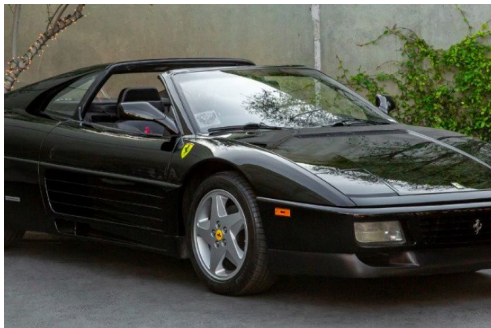

# FERRARI 348 348TS

## CARACTERISTIQUES DU VEHICULE

72.900 € TTC

Marque	<b>Ferrari</b>	Kilométrage	<b>49.973 km</b>
Modèle	<b>348</b>	Mise en circulation	-
Transmission	<b>Mecanique</b>	Garantie	-
Catégorie		Couleur int.	-
Energie	<b>Essence</b>	Couleur ext.	-
Puis. din.	-	Nb. de portes	-
Puis. fiscal	-	Emission CO2	-

## DESCRIPTION ET EQUIPEMENTS

Référence : 1990F348 348TS, essence, 1990 Ferrari 348TS DOSSIER COMPLET SUR DEMANDE Vendeur à contacter : SYLC CORPORATION Téléphone à contacter : 0176633216

## PHOTOS DU VEHICULE