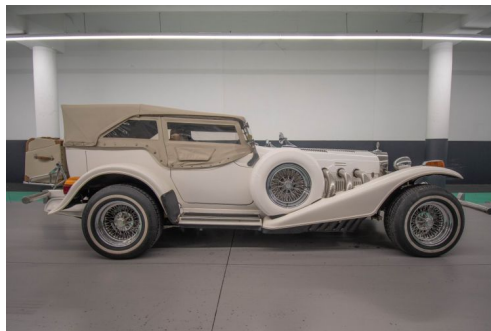

## EXCALIBUR PHAETON SS SÉRIES III

### CARACTERISTIQUES DU VEHICULE

**0 € TTC**

Marque	<b>Excalibur</b>	Kilométrage	-
Modèle	<b>Phaeton</b>	Mise en circulation	-
Transmission	-	Garantie	-
Catégorie		Couleur int.	-
Energie	<b>Essence</b>	Couleur ext.	<b>Beige</b>
Puis. din.	-	Nb. de portes	-
Puis. fiscal	-	Emission CO2	-

### PHOTOS DU VEHICULE