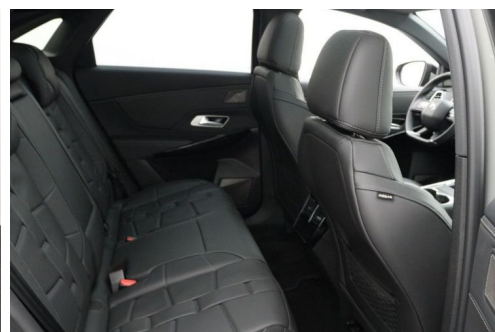

DS DS 7 CROSSBACK E TENSE 360 PREMIERE EDITION

CARACTERISTIQUES DU VEHICULE

72.900 €TTC

Marque	DS	Kilométrage	6.000 km
Modèle	DS 7 CROSSBACK	Mise en circulation	12/2022
Transmission	Automatique	Garantie	constructeur
Catégorie		Couleur int.	NOIR CUIR
Energie	Hybride	Couleur ext.	GRIS
Puis. din.	360 ch (265 kW)	Nb. de portes	5
Puis. fiscal	11 cv	Emission CO2	68 g/km

DESCRIPTION ET EQUIPEMENTS

Garantie constructeur Première main Véhicule non accidenté Equipements principaux : EQUIPEMENTS pression auto - contrôle pression pneumatique - clim auto - navigation DS connect 3d - détecteur angle mort - siège massant - jantes alliage - hold assist - intérieur tissus - assistant de phare - camera de recul - Apple car play - régulateur de vitesse adaptatif - système de reconnaissance des panneaux - hifi Focal - regulateur adaptatif - assistant de phare - Led adaptatif - montre BRM 180 - jantes alliage - Alerte de franchissement involontaire de ligne - Contrôle automatique de la pression des pneus - retro électrochromme - détecteur fatigue - active safety brake - key less - Chargement par induction pour smartphones - pack sport GT - siège (...)

PHOTOS DU VEHICULE

POUR NOUS CONTACTER

	Exellia Auto Lease	E-mail	exellia-autolease@outlook.fr
Adresse	14 avenue de l'Europe	Téléphone 1	0782120355
Code postal	77144	Téléphone 2	0972385162
Ville	montévrain	Fax	-