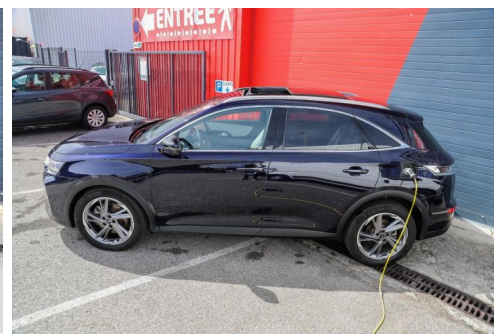

PHOTOS DU VEHICULE

POUR NOUS CONTACTER

	SITBON AUTOMOBILES	E-mail	sitbonauto@weespots.com
Adresse	7 rue des glairaux	Téléphone 1	0476401601
Code postal	38120	Téléphone 2	-
Ville	Saint-Égrève	Fax	-

Retrouvez tous les véhicules sur

Annonces Automobile