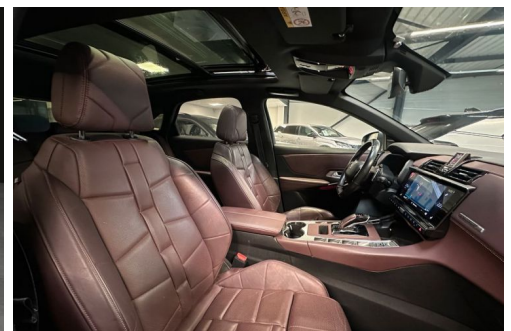

### CARACTERISTIQUES DU VEHICULE

**20.990 € TTC**

Marque	<b>DS</b>	Kilométrage	<b>135.000 km</b>
Modèle	<b>DS 7 CROSSBACK</b>	Mise en circulation	<b>04/2018</b>
Transmission	<b>Automatique</b>	Garantie	-
Catégorie		Couleur int.	-
Energie	<b>Diesel</b>	Couleur ext.	<b>Gris</b>
Puis. din.	<b>180 ch (133 kW)</b>	Nb. de portes	<b>5</b>
Puis. fiscal	<b>10 cv</b>	Emission CO2	-

### DESCRIPTION ET EQUIPEMENTS

DS DS 7 CROSSBACK 2.0 BLUEHDI 180 PERFORMANCE LINE + AUTOMATIQUE Boîte de vitesse Automatique Énergie Diesel Kilométrage 135 000 km Année 19/04/2018 Extérieur et Chassis Phares à allumage automatique Ampoules de phares LED Antibrouillards avant Rétroviseurs extérieurs indexés marche arrière Rétroviseurs extérieurs réglage électrique Feux de route à LED Phares directionnels Feux de route actifs Rétroviseurs extérieurs chauffants Rétroviseurs rabattables électriquement Aide parking avec caméra de recul Toit ouvrant électrique Toit panoramique Intérieur Système audio écran tactile Bouton démarrage Palettes au volant Fermeture électrique du coffre Air conditionné auto Système de navigation Pare-brise chauffant Bluetooth inclut musique en streaming, connexion (...)

### PHOTOS DU VEHICULE