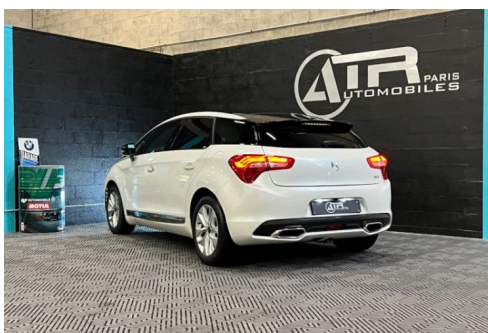

DS DS 5 THP 165CH SO CHIC S&S EAT6

CARACTERISTIQUES DU VEHICULE

14.290 € TTC

Marque	DS	Kilométrage	72.000 km
Modèle	DS 5	Mise en circulation	07/2016
Transmission	Automatique	Garantie	-
Catégorie		Couleur int.	Noir
Energie	Essence	Couleur ext.	Blanc
Puis. din.	165 ch (122 kW)	Nb. de portes	5
Puis. fiscal	9 cv	Emission CO2	135 g/km

DESCRIPTION ET EQUIPEMENTS

EQUIPEMENTS ===== - Accès et démarrage main libres - Blanc Nacré - Caméra de recul - CARPLAY - Pk mixte Cuir - Tissu Dinamica Noir - ABS - Accoudoir arrière - Accoudoir central AR avec trappe à skis - Aide au démarrage en côte - Aide au freinage d'urgence - Aide au stationnement avant - Airbag conducteur - Airbag passager - Airbag passager déconnectable - Airbags latéraux avant - Airbags rideaux AV et AR - Allumage des phares automatique - Antidémarrage électronique - Antipatinage - Arrêt et redémarrage auto. du moteur - Bacs de portes arrière - Bacs de portes avant - Banquette 1/3-2/3 - Banquette AR rabattable - Banquette arrière 3 places - Becquet arrière - Boîte à gants fermée - Boucliers AV et AR couleur caisse - Calandre chromée - Capteur de pluie - (...)

PHOTOS DU VEHICULE

POUR NOUS CONTACTER

	ATR AUTOMOBILES	E-mail	contact@atrautomobiles.fr
Adresse	8 rue de Berlin	Téléphone 1	0769596827
Code postal	77144	Téléphone 2	-
Ville	Montévrain	Fax	-

Retrouvez tous les véhicules sur