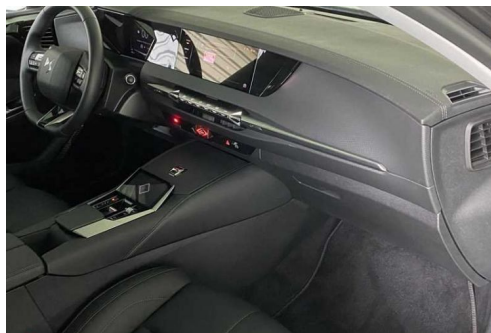

DS DS 4 1.5 BLUEHDI 130CH EAT8 RIVOLI

CARACTERISTIQUES DU VEHICULE

32.980 €TTC

Marque	DS	Kilométrage	4.100 km
Modèle	DS 4	Mise en circulation	06/2023
Transmission	Automatique	Garantie	24 mois
Catégorie		Couleur int.	-
Energie	Diesel	Couleur ext.	Platine
Puis. din.	131 ch (97 kW)	Nb. de portes	5
Puis. fiscal	7 cv	Emission CO2	137 g/km c

DESCRIPTION ET EQUIPEMENTS

Référence : 31355 Cylindrée : 1499 cm3 Nb. Vitesse : 8 1.5 BlueHDi 130ch EAT8 Rivoli, diesel, platine, 13/06/2023, Aide au stationnement arrière, Aide au stationnement avant, Alerte franchissement ligne, Boite automatique, Caméra 360°, Carte "Mains Libres", Climatisation automatique, Commande au volant, Détecteur de lumière, Détecteur de pluie, Direction Assistée, Ecran tactile multifonction, Feux de jour, GPS navigation, Hayon électrique, Jantes alliage 19", Kit de dépannage pneumatiques, Limiteur de vitesse, Mirror Link, Peinture métallisée, Phares full LED, Prise USB-C, Régulateur adaptatif distance, Régulateur de vitesse, Rétros ext. rabattables élect., Rétroviseurs électriques ext., Système Bluetooth, Sellerie cuir, Tapis orgine, Vitres arrières surteintées, (...)

PHOTOS DU VEHICULE

POUR NOUS CONTACTER

	GARAGE DAVID ONLYDRIVE	E-mail	cyril@onlydrive.fr,sylvain@onlydrive.fr
Adresse	ZI du Grand Moulin	Téléphone 1	0251310868
Code postal	85250	Téléphone 2	-
Ville	saint-fulgent	Fax	-